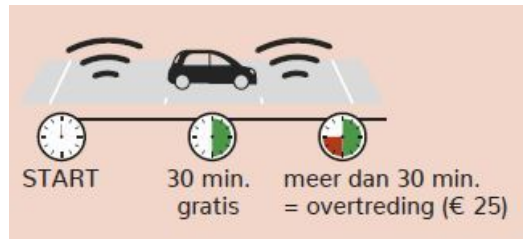

Shop & Go parkeerplaatsen

[Lees voor](#)

Wil je snel een boodschap doen of iets afhalen? Dan kan je gebruikmaken van één van de 70 shop&go-parkeerplaatsen in het stadscentrum.

- Op deze parkeerplaatsen mag je 30 minuten gratis parkeren.
- De parkeertijd wordt geregisteerd door middel van een automatisch sensor.
- Je hoeft geen ticket of parkeerschijf te voorzien.
- Laden en lossen is toegestaan op deze parkeerplaatsen, met een maximumduur van 30 minuten. Dit principe geldt dagelijks tussen 9 en 18 u., behalve op zon- en feestdagen.