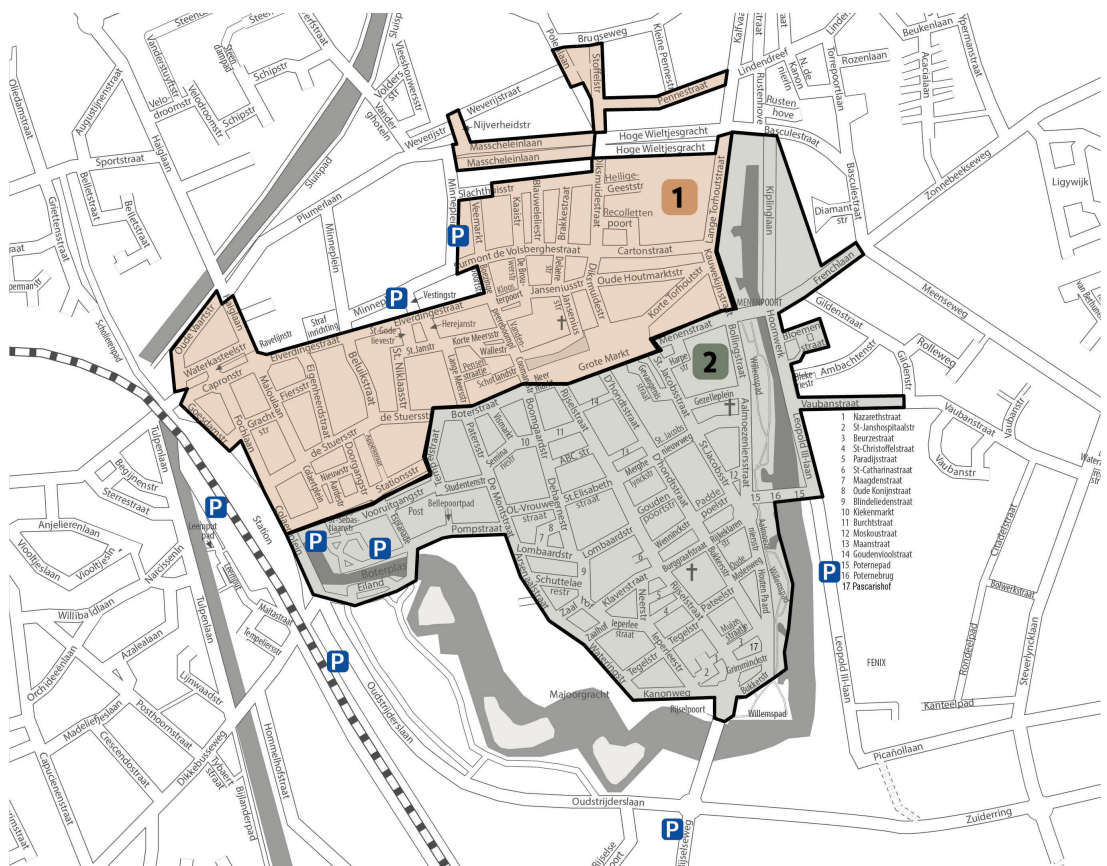

Zone voor betalend lang parkeren?

In de straten waar betalend lang parkeren geldt (Burggraafstraat, gedeelte Bukkersstraat, Gezelleplein, eerste twee rijen Esplanade en ondergrondse parking onder de bibliotheek) mag men als bewoner met een geldige bewonerskaart voor de betrokken bewonerszone onbeperkt en gratis parkeren.

Bewonerszones

Parkeerplan Ieper

vanaf 01.01.2021

-  Betalend kort parkeren
-  Betalend lang parkeren
-  Blauwe zone
-  Vrij parkeren
-  Straat zonder parkeerplaatsen
-  Randparking (gratis)
-  Laadpunten elektrische voertuigen

Contactinformatie

- **Afdeling openbaar domein - Mobiliteit**

Rijselsepoort 4
8900 Ieper

- tel. 057 239 518
- mobiliteit@ieper.be
-

Openingsuren

Vandaag open van 08:00 tot 12:00
Morgen gesloten
[Alle openingsuren](#)