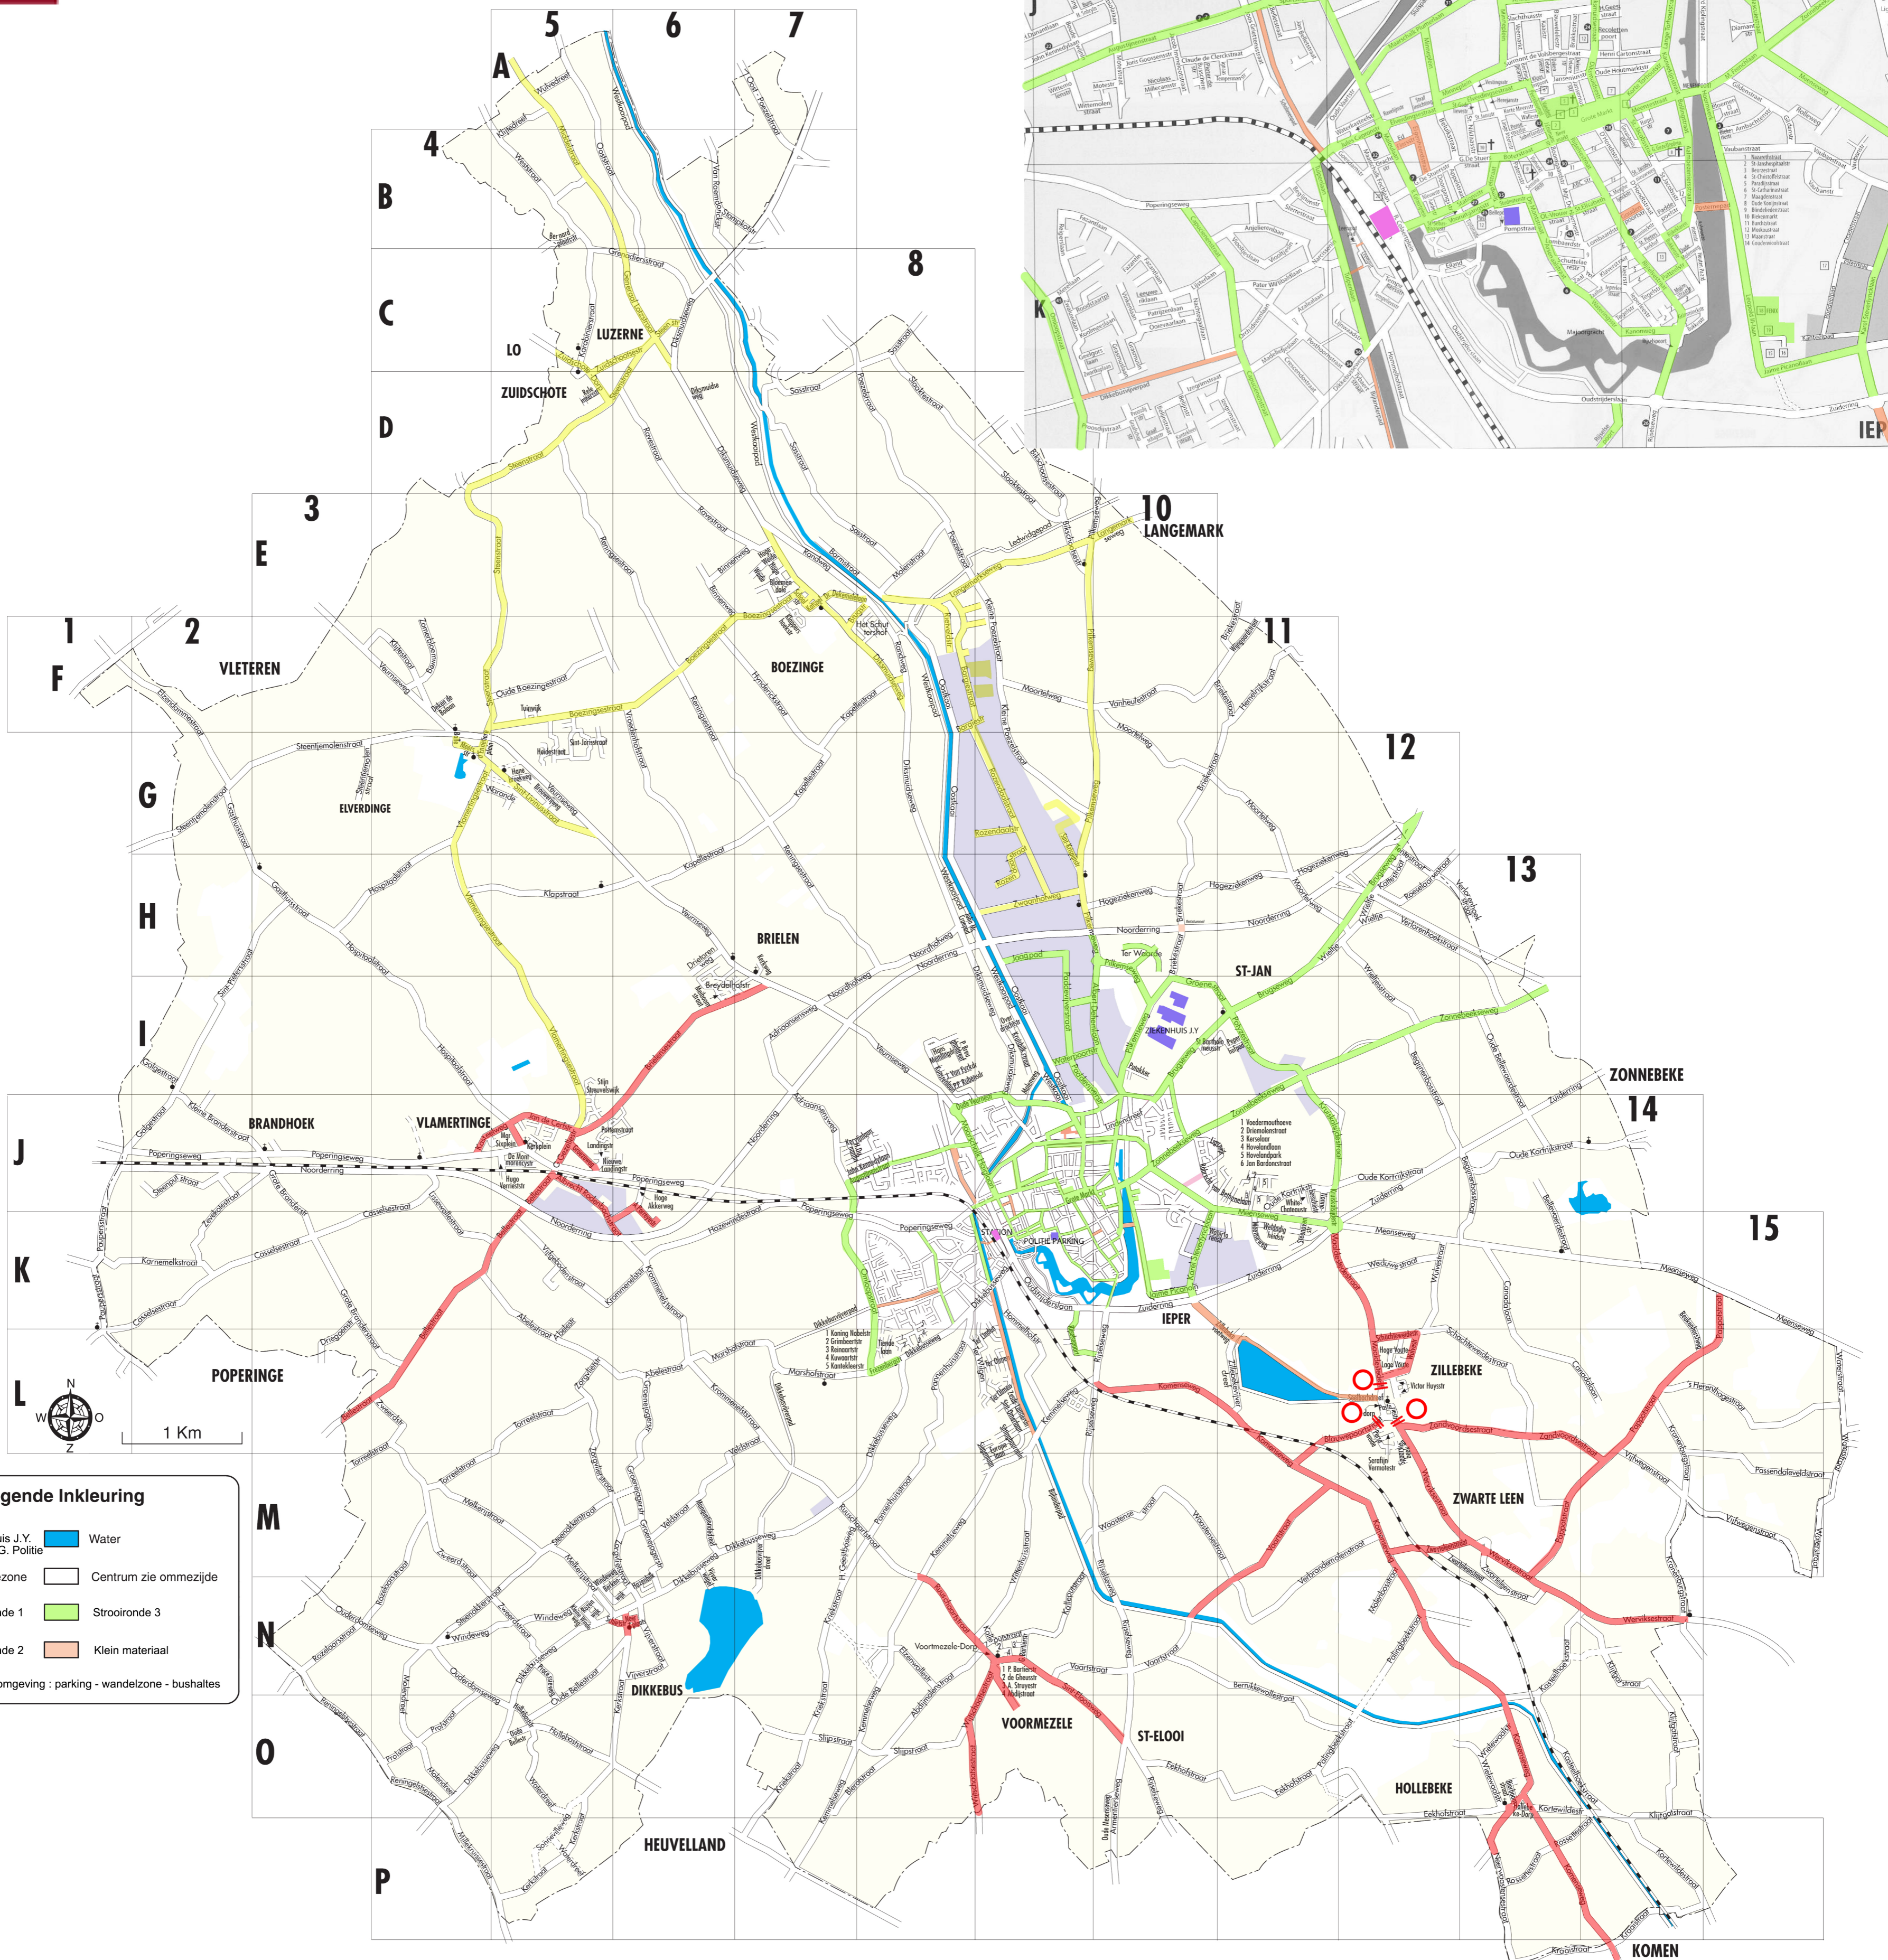

# WINTERDIENST IEPER 2018-2019

**Legende Inkleuring**

Ziekenhuis J.Y. Parking G. Politie	Water
Industriezone	Centrum zie ommezijde
Strooiroonde 1	Strooiroonde 3
Strooiroonde 2	Klein materiaal
Stationsomgeving : parking - wandelzone - bushaltes	

**PRIORITAIRE STROOIDIENST  
UITGEVOERD DOOR :  
AANNE MER WATTEYNE bvba**