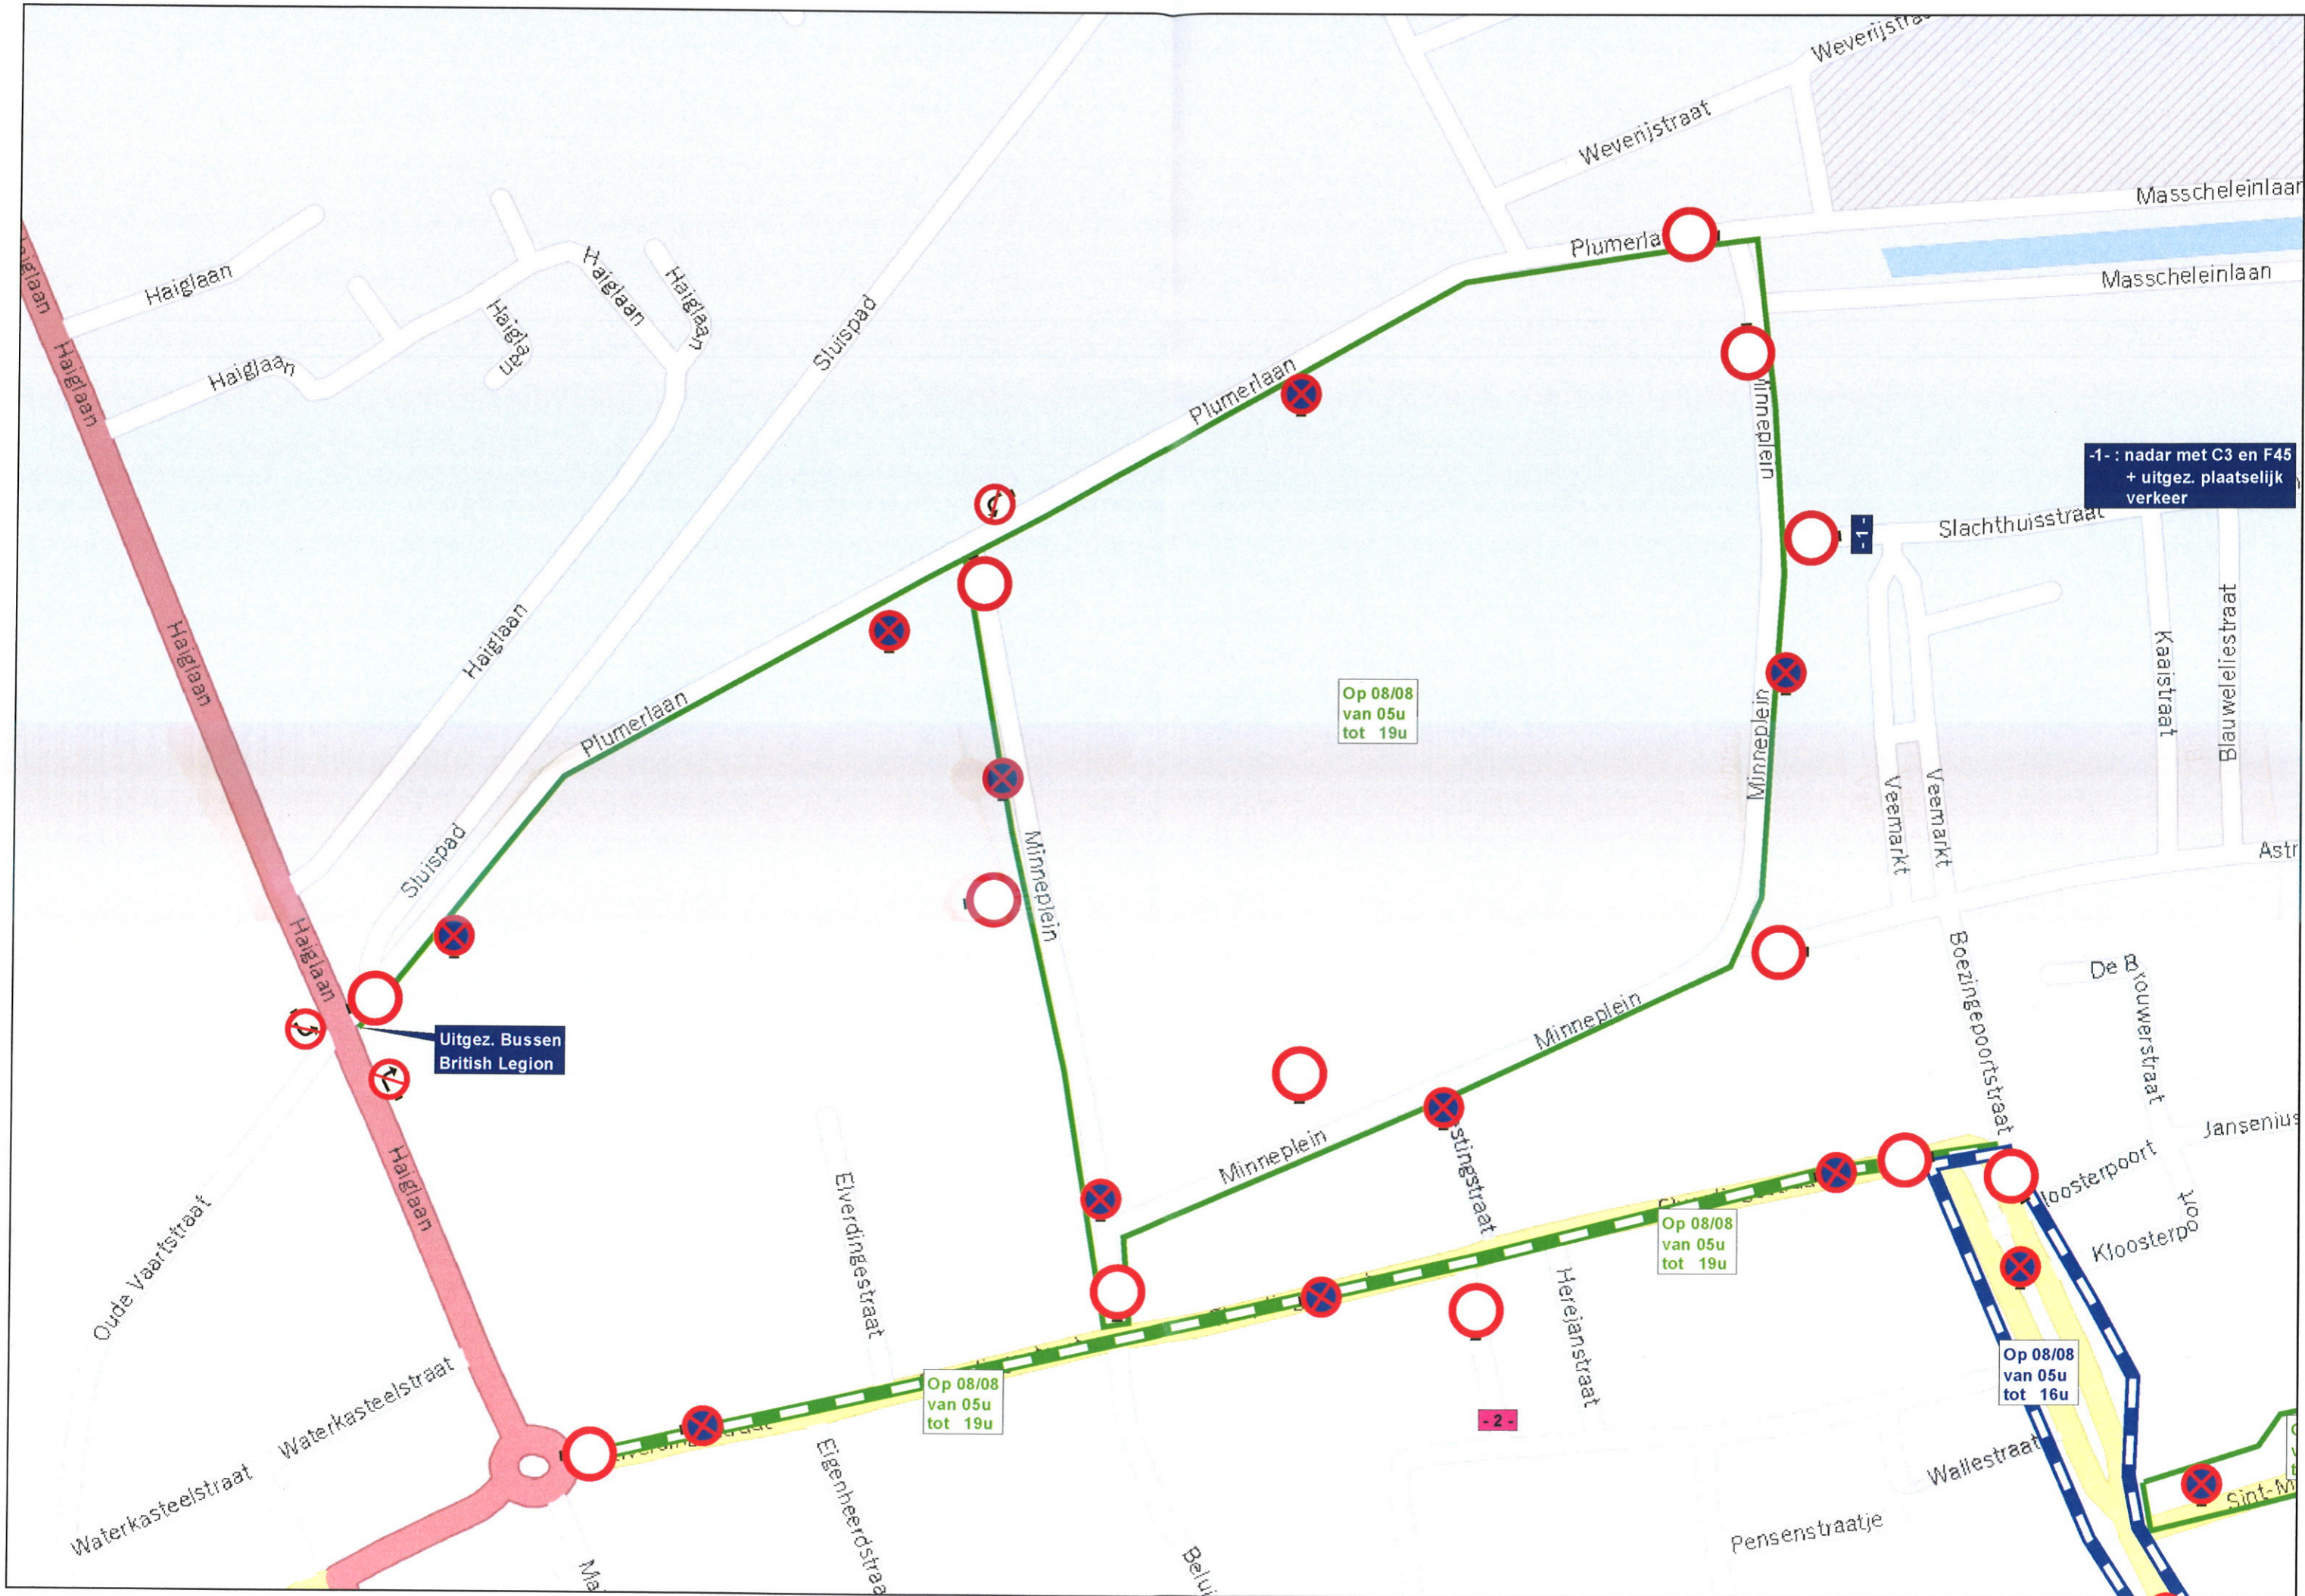

Minneplein

Boezingeoorstraat

De Brouwerstraat

van 03/08 - 07u  
tot 10/08 - 18u  
British Legion

Minneplein

Vestingstraat

Elverdingestraat

Kloosterpoort

Kloosterpoort

Elverdingestraat

Minneplein

Elverdingestraat

Sin

He

-1- : nadar met C3 en F45  
+ uitgez. plaatselijk  
verkeer

Op 08/08  
van 05u  
tot 19u

Uitgez. Bussen  
British Legion

Op 08/08  
van 05u  
tot 19u

Op 08/08  
van 05u  
tot 19u

Op 08/08  
van 05u  
tot 16u

-2-

Op 08/08 van 05u tot 19u

-1- : nadar met C3 en F45 + uitgez. plaatselijk verkeer

-2- : nadar met C3 en F45 + uitgez. plaatselijk verkeer - vanaf 11u

Op 08/08 van 05u tot 19u

Op 08/08 van 05u tot 16u

Op 08/08 van 05u tot 19u

Op 08/08 van 05u tot 16u

Op 08/08 van 05u tot 16u

Op 08/08 van 05u tot 16u

Op 08/08 van 05u tot 16u

Op 08/08 van 05u tot 16u