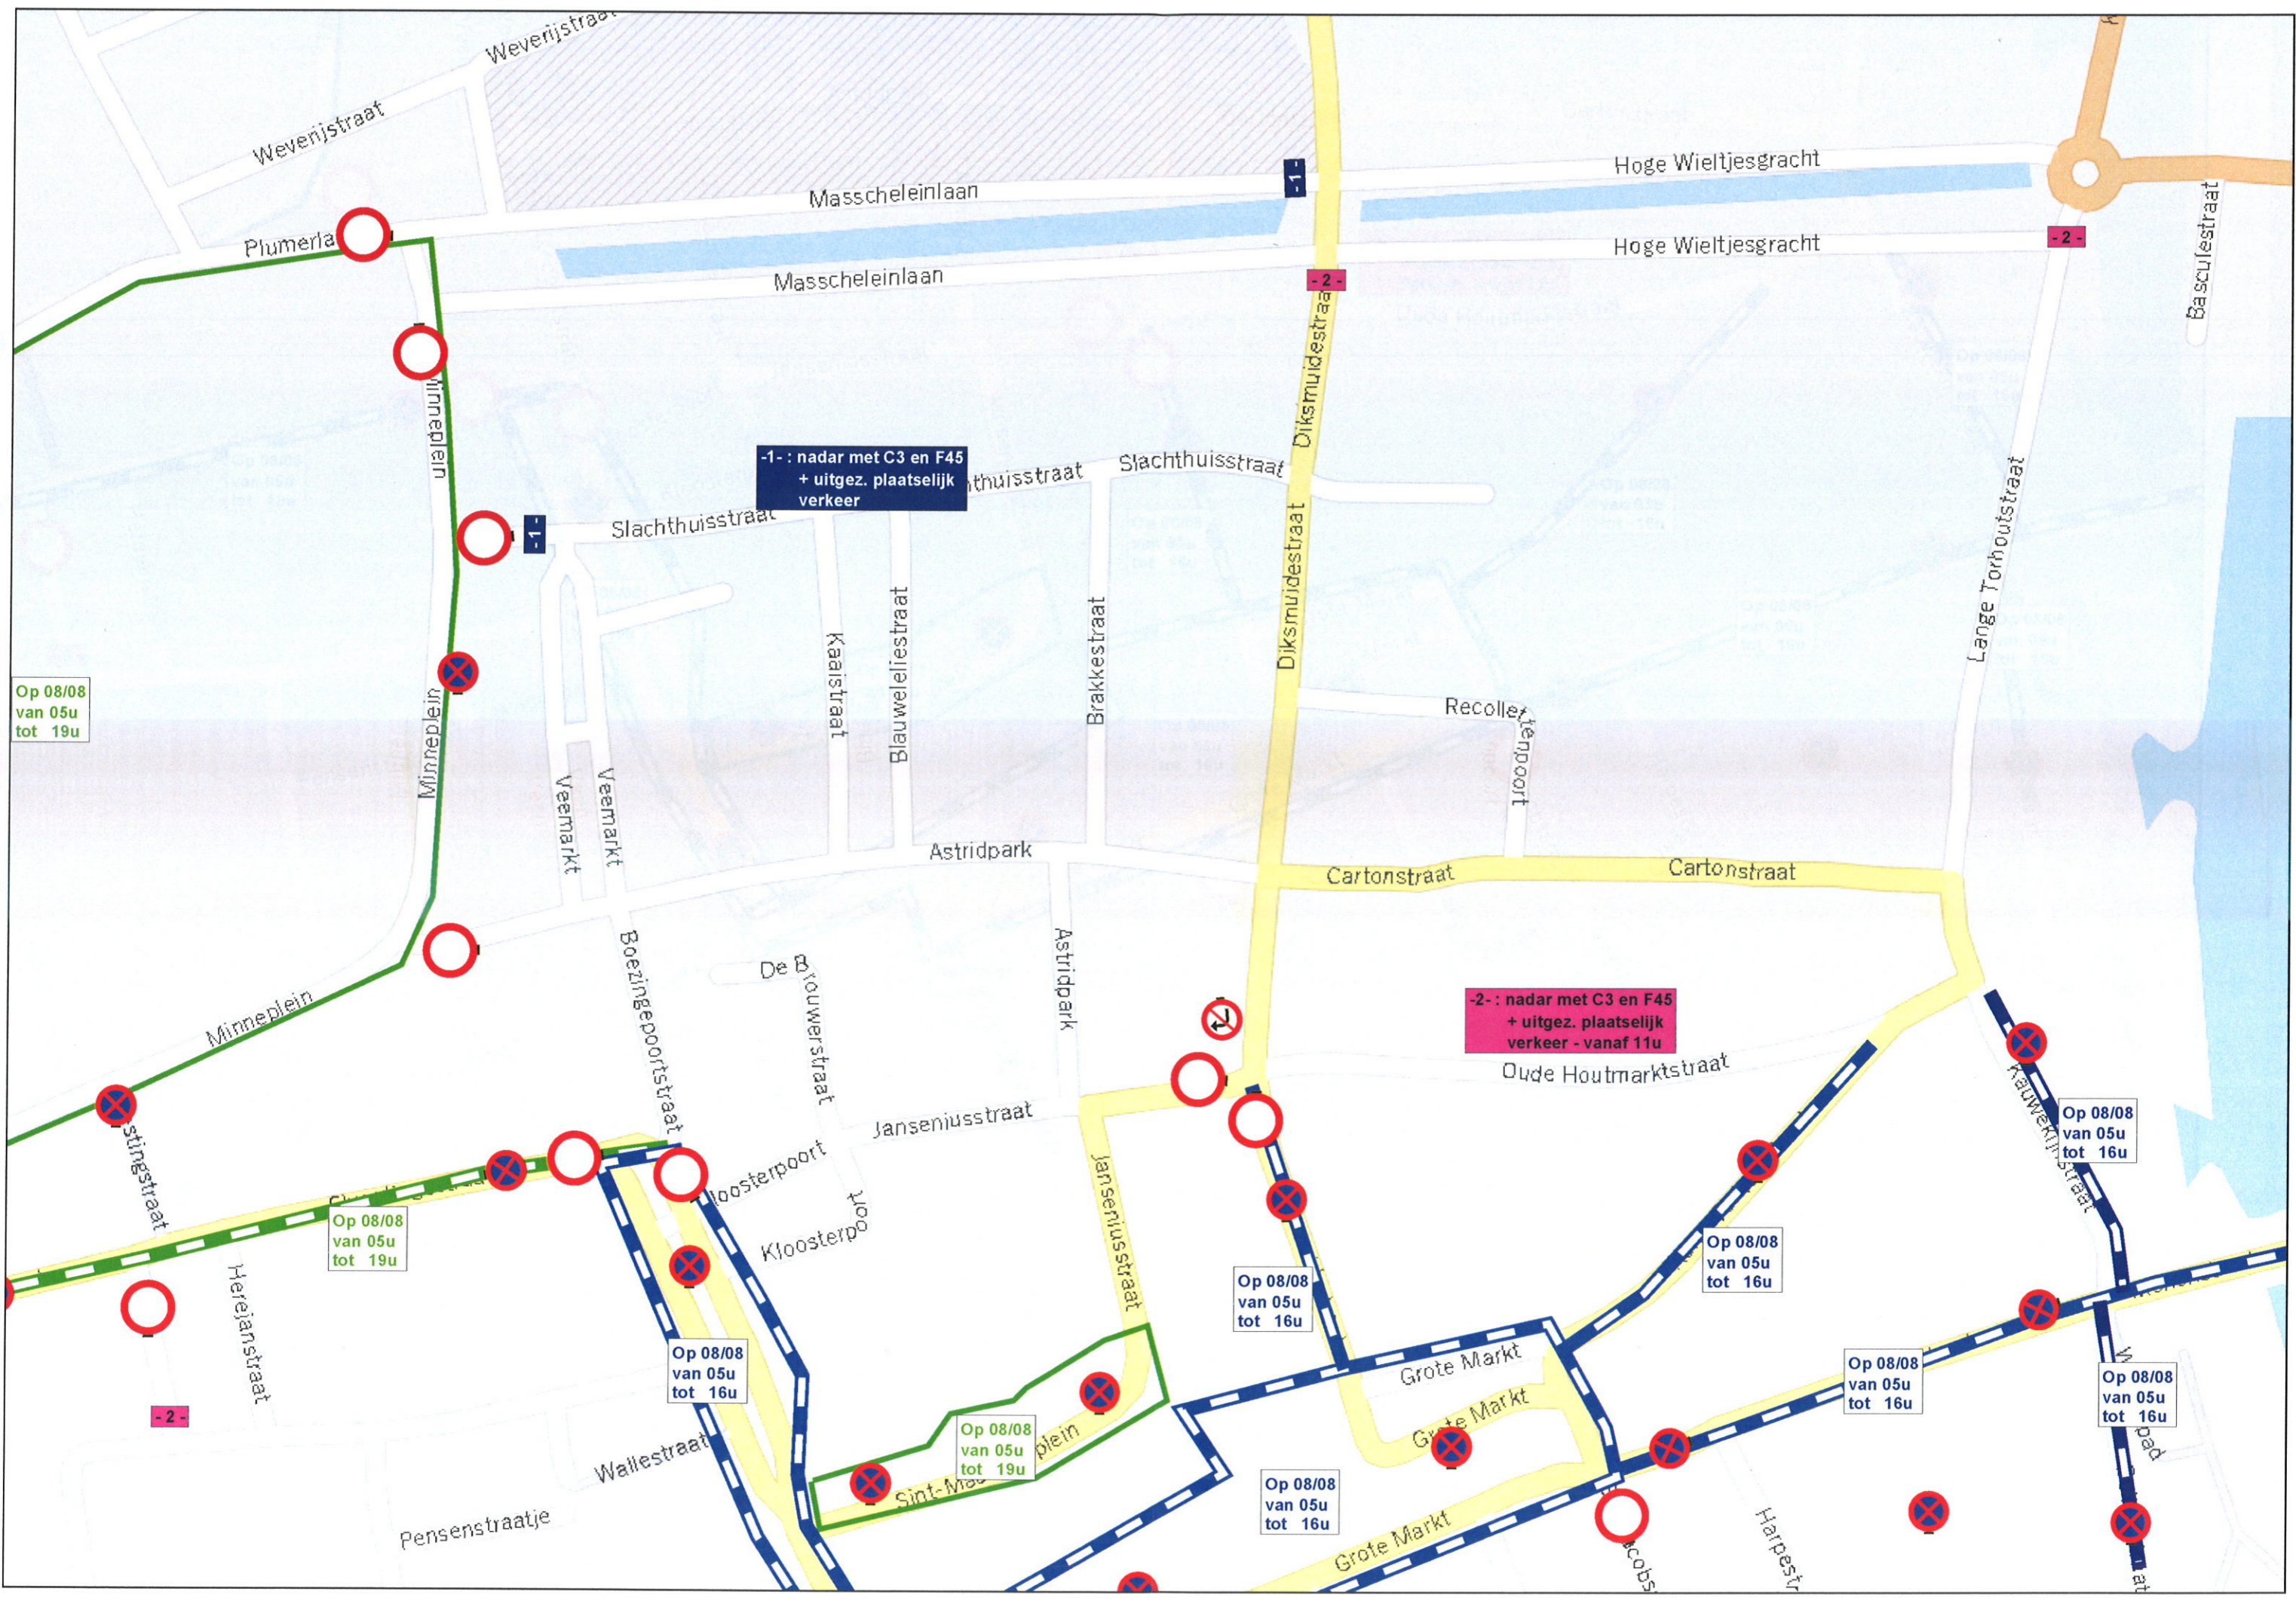

Op 08/08 van 05u tot 19u

-1- : nadar met C3 en F45 + uitgez. plaatselijk verkeer

-2- : nadar met C3 en F45 + uitgez. plaatselijk verkeer - vanaf 11u

Op 08/08 van 05u tot 19u

Op 08/08 van 05u tot 16u

Op 08/08 van 05u tot 19u

Op 08/08 van 05u tot 16u

Op 08/08 van 05u tot 16u

Op 08/08 van 05u tot 16u

Op 08/08 van 05u tot 16u

Op 08/08 van 05u tot 16u

Op 08/08 van 05u tot 16u