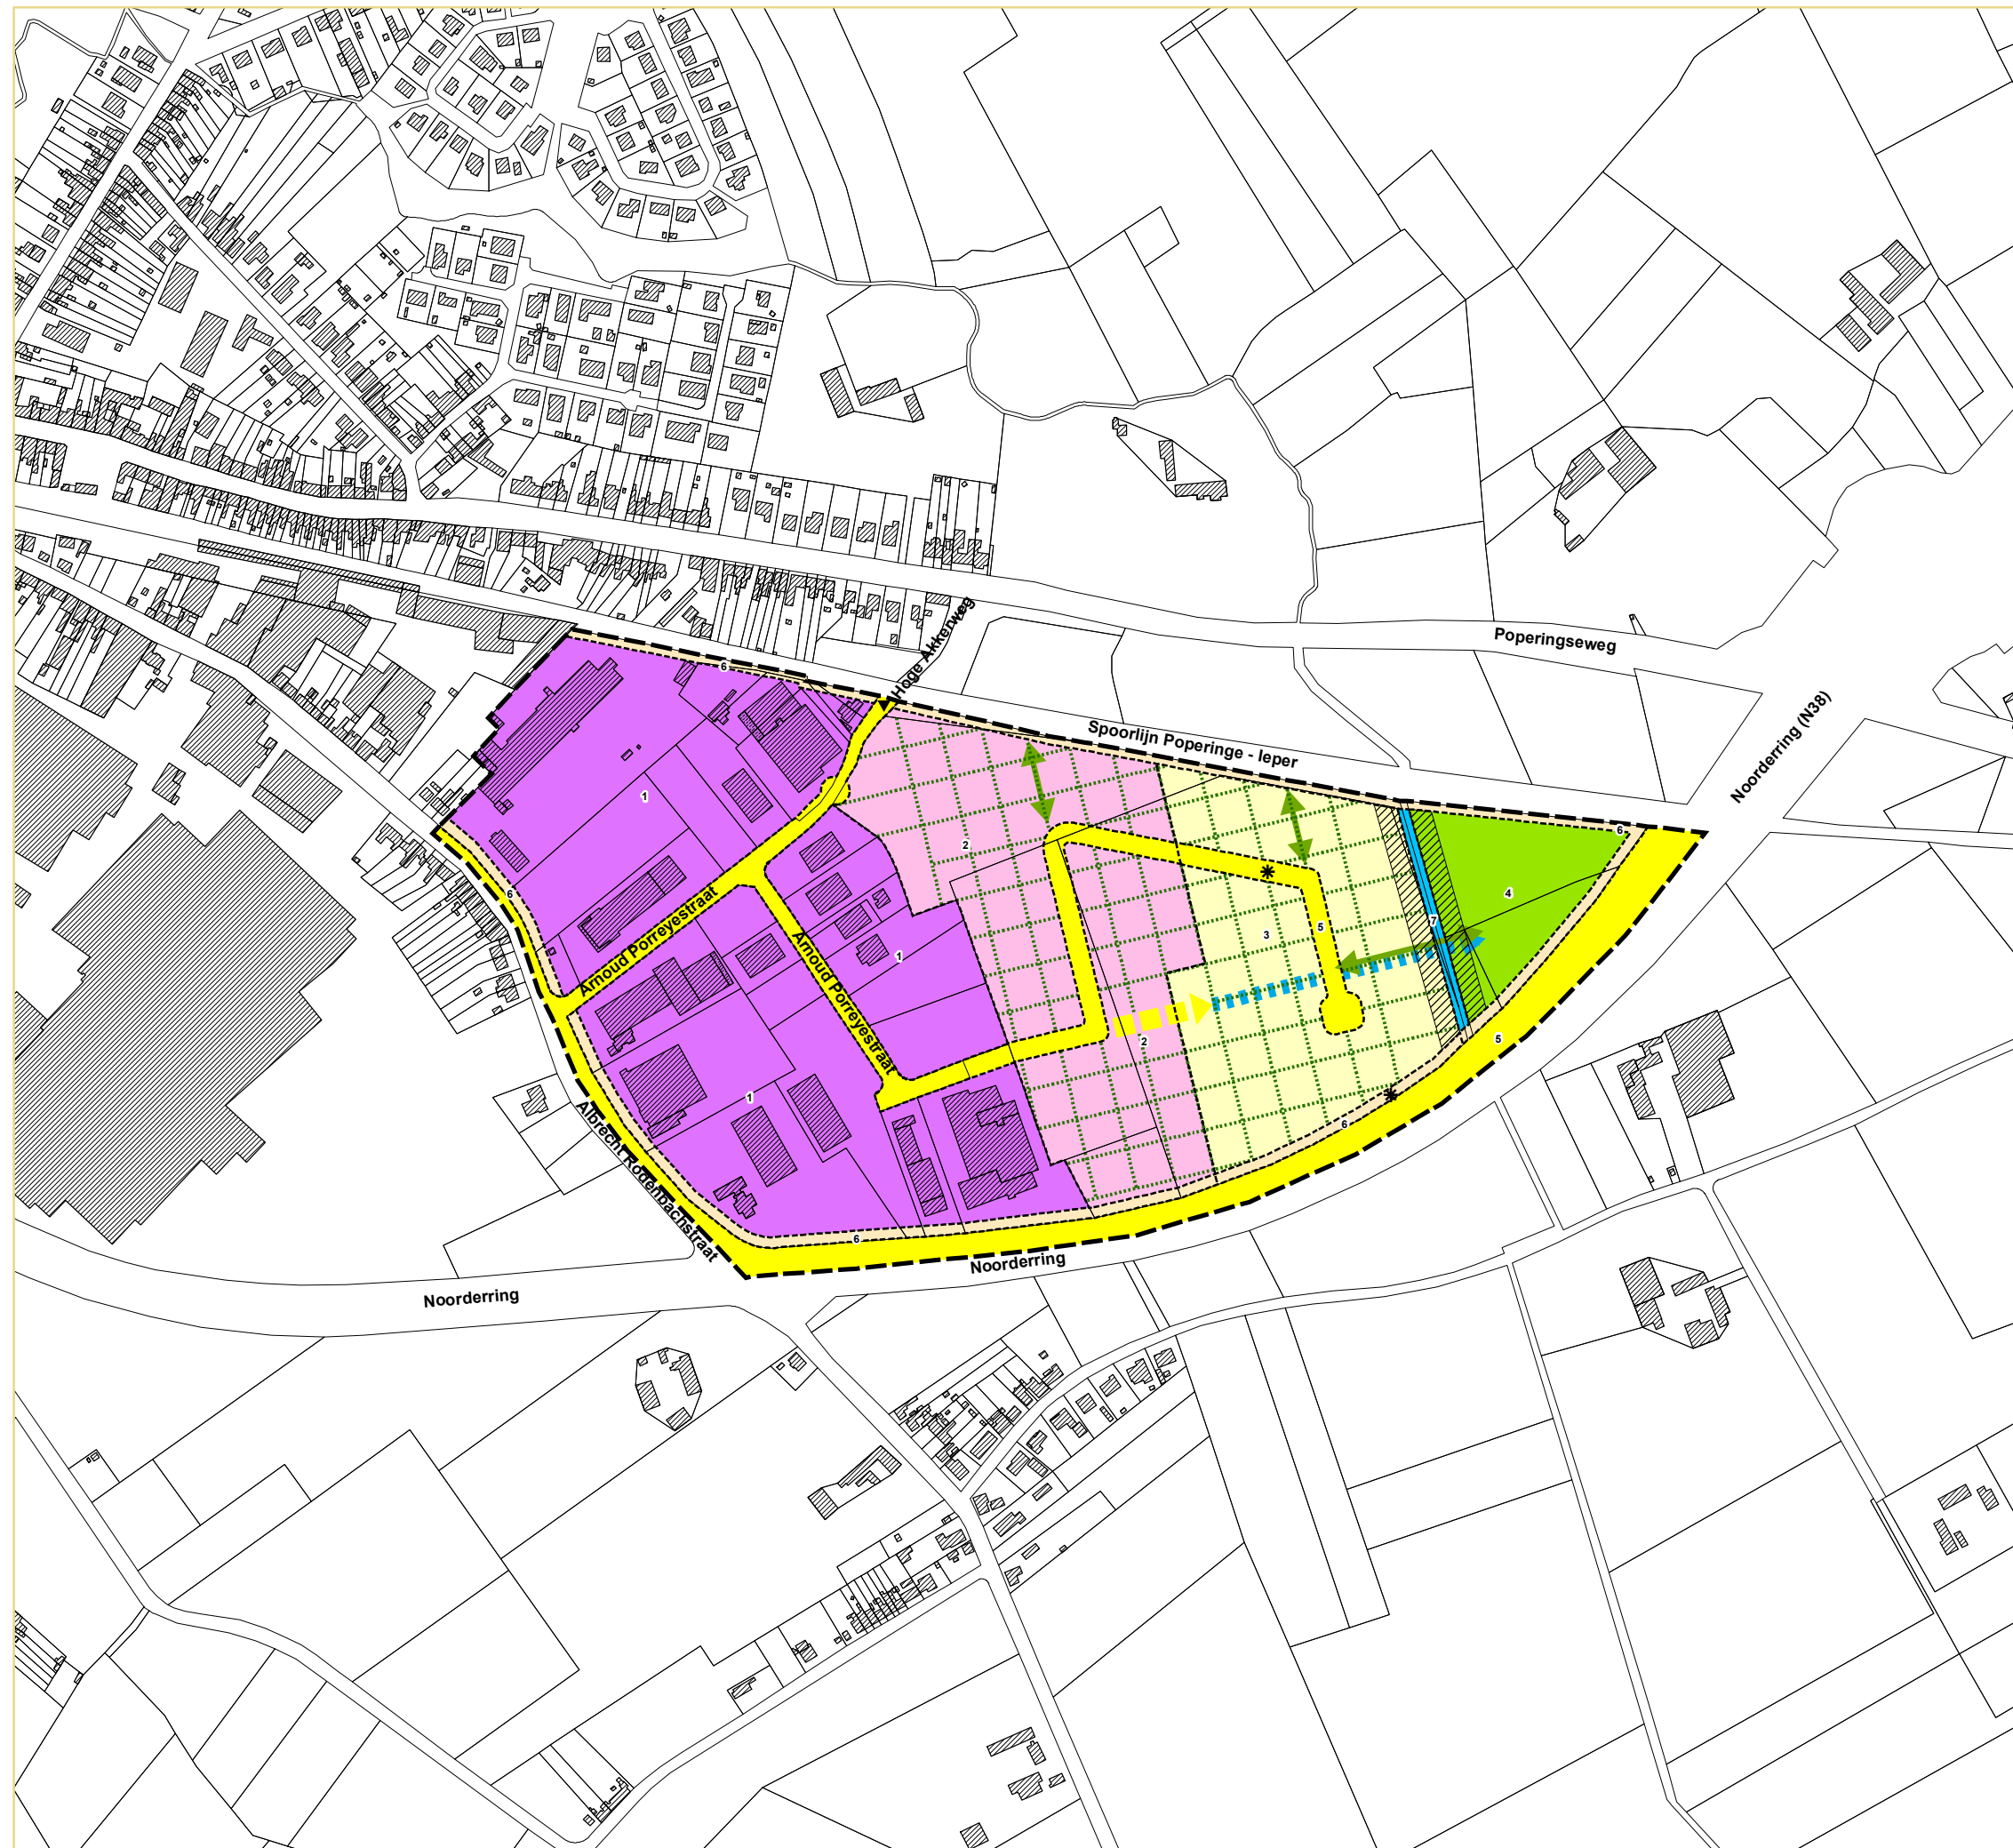

# Stad Ieper

## Vlamertinge - Hoge Akkerweg II

### Bestemmingsplan

-  1 Zone 1: Bestaande lokale bedrijvzone
-  2 Zone 2: Uitbreiding lokale bedrijvzone
-  3 Zone 3: Zone met nabestemming lokale bedrijvzone
-  4 Zone 4: Waterbuffering
-  5 Zone 5: Openbaar domein
-  symbol met specifieke voorschriften
-  6 Zone 6: Bouwrijke strook
-  deelzone met specifieke voorschriften
-  7 Zone 7: Beekzone
-  Inrichtingszone Vuilebeek
-  Afwatering
-  Wandelpad
-  Extra ontsluiting
-  Interne groenbuffer
-  Zonegrens