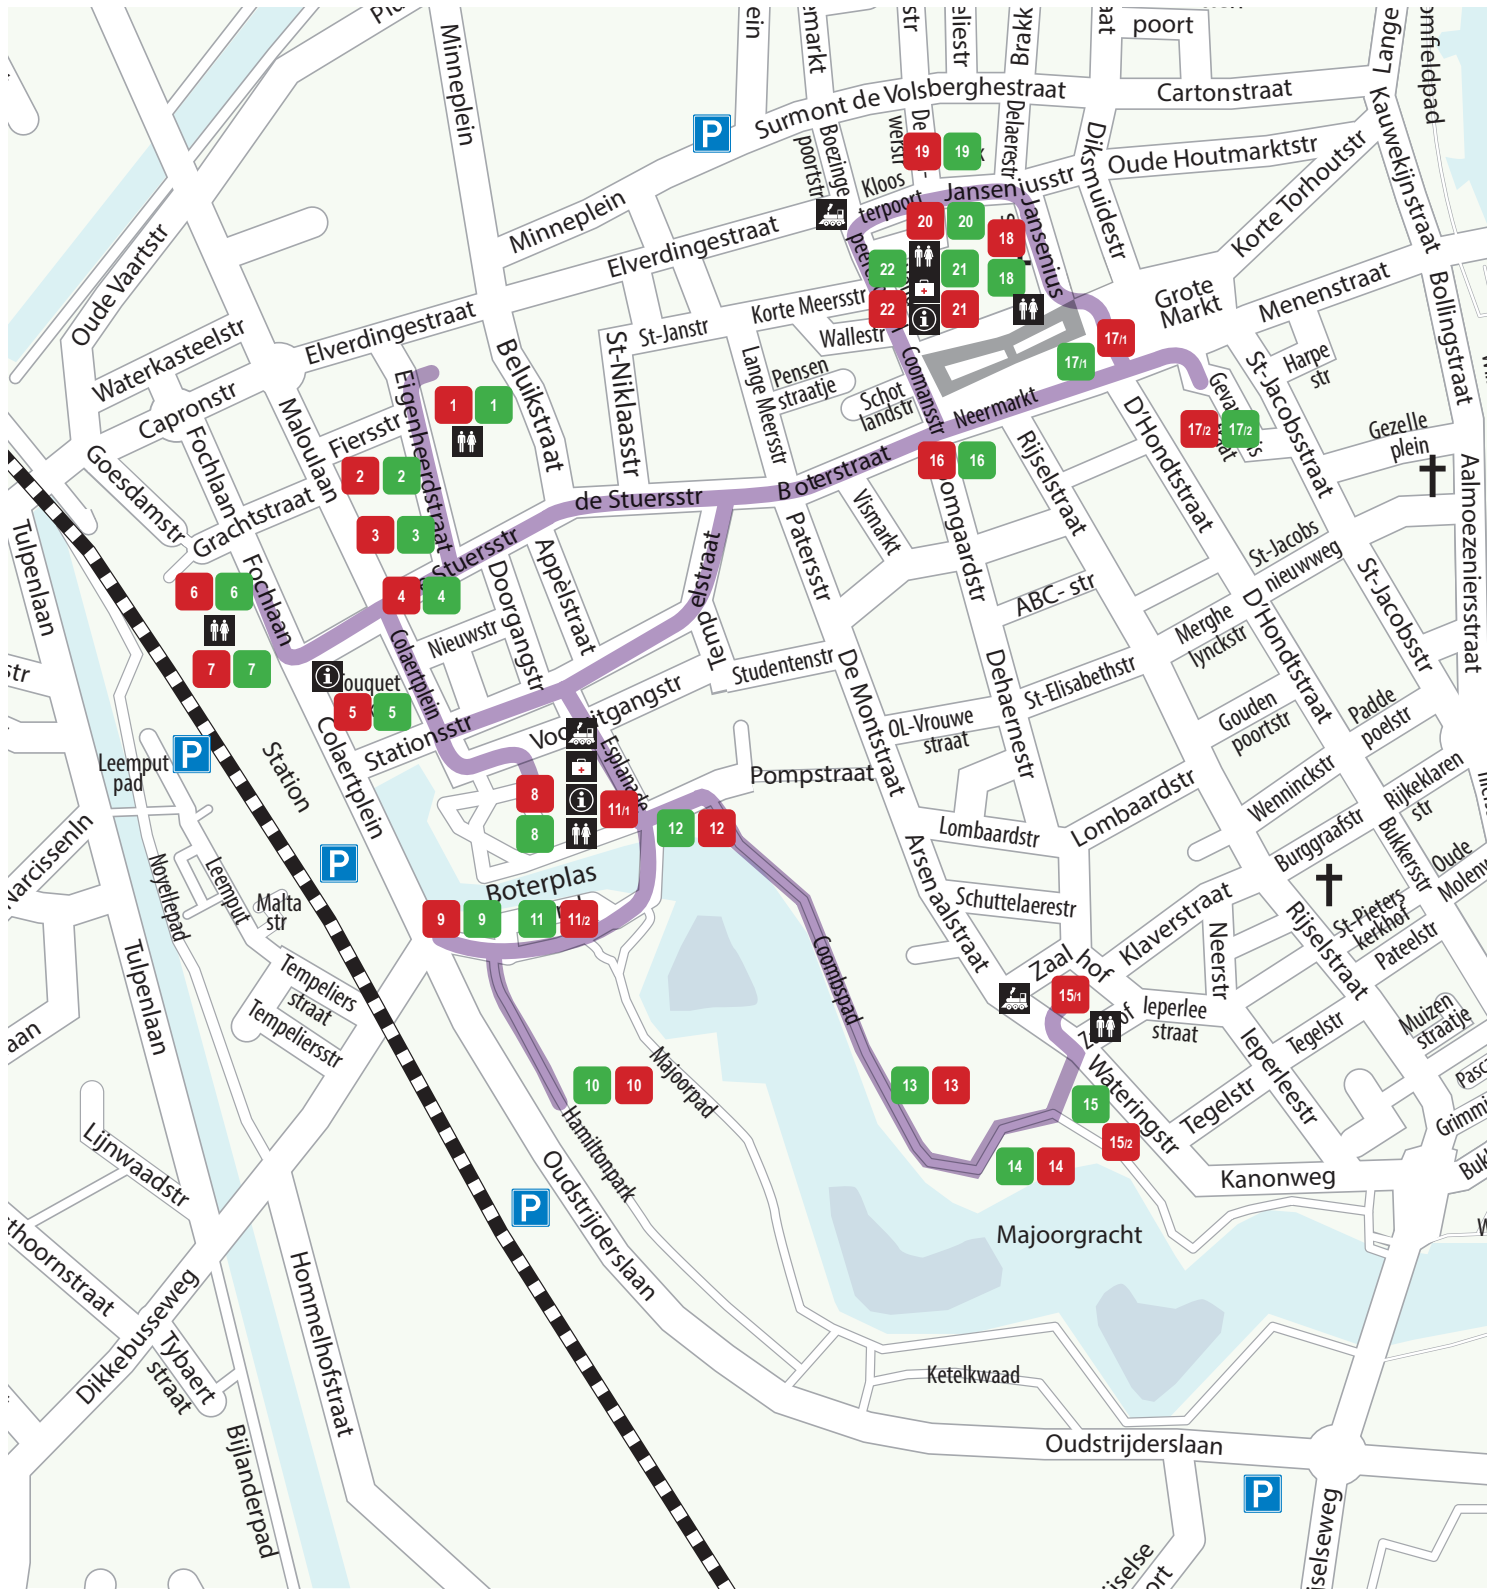

# De Gevleugelde Stad Ieper

-  Parking
-  Normaalprogramma  
Normal program | Programme Normale
-  Regenprogramma  
Rain Program | Programme de pluie
-  Halte festivaltrein  
Stop festival train | Arrêt train du festival

-  Toiletten  
Toilets | Toilettes
-  Festival info
-  EHBO  
First Aid | Premier Secours
-  Wandelroute  
Walking route | Parcours à pied