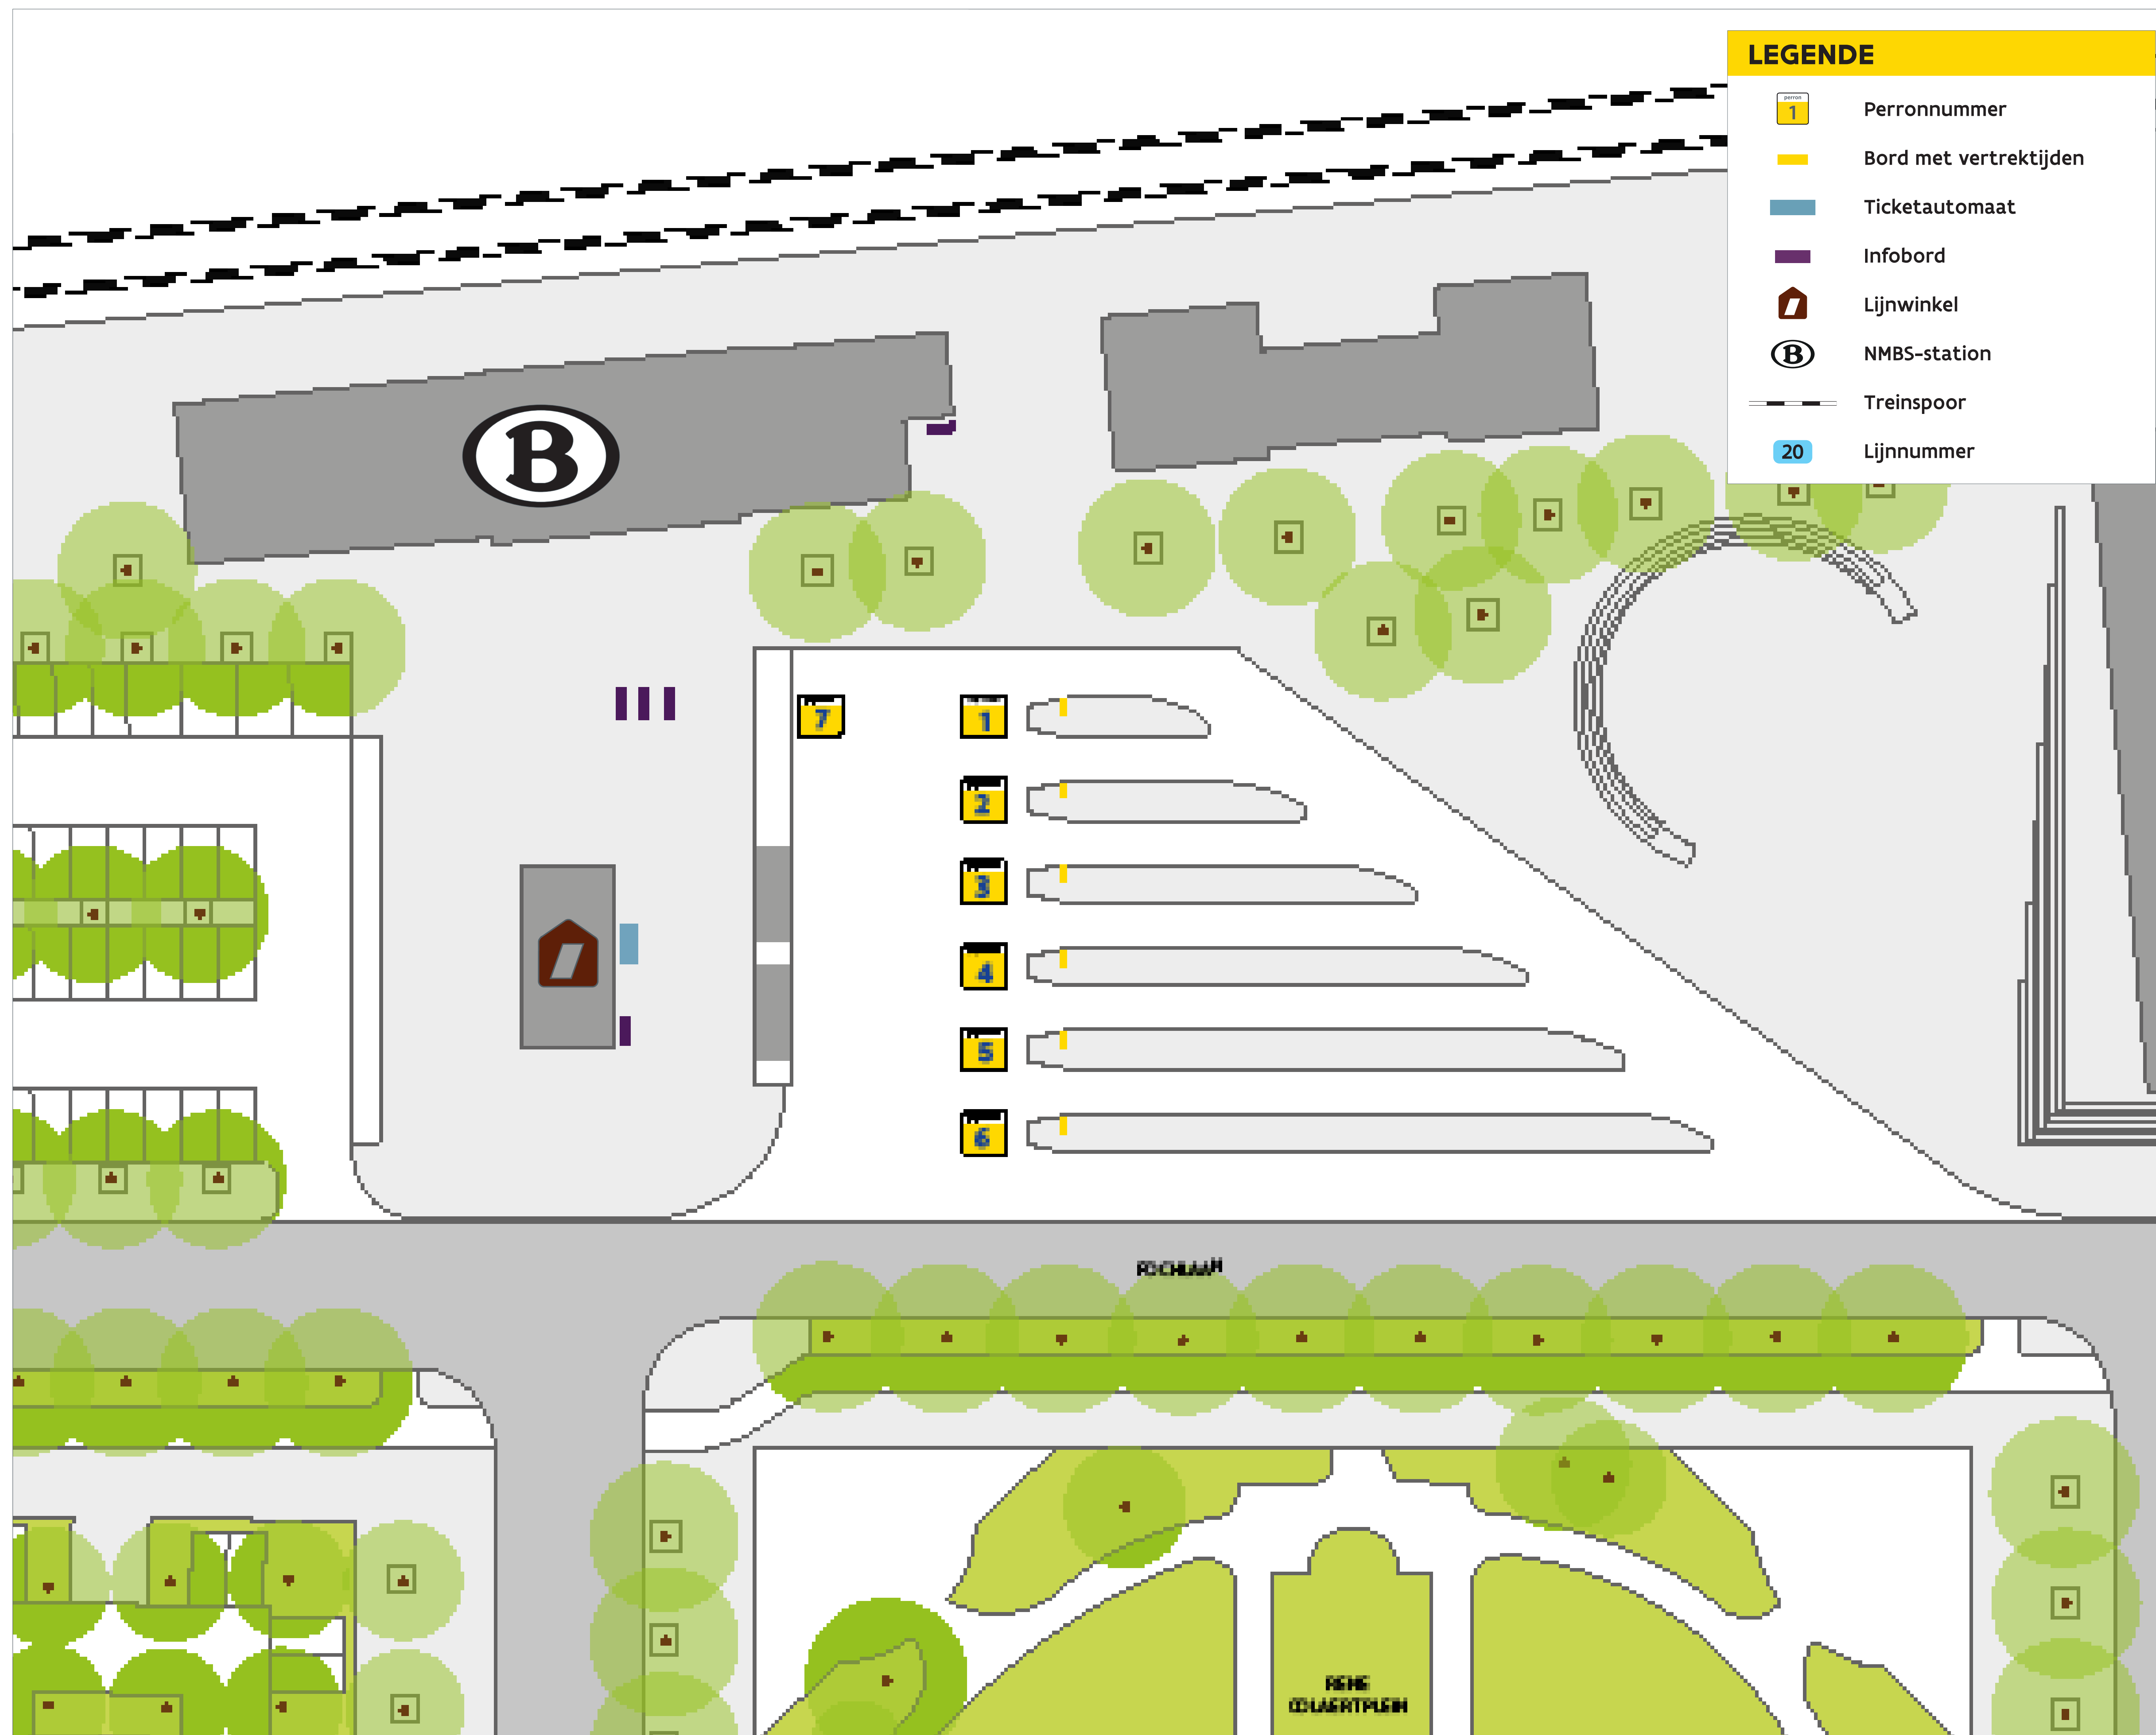

# Op welk perron vertrekt jouw bus vanaf 4 januari 2021?

lijn	bestemming	perron
1	Centrumbus Ieper	1
20	Merkem - Diksmuide	2
40	Langemark - Staden - Kortemark - Torhout	4
50	Oostvleteren - Alveringem - Veurne	3
51	Poperinge - Roesbrugge - Hoogstade	2
60	Vlamertinge - Poperinge - Abele	3
70	Kemmel - Nieuwkerke	1
71	Dikkebus - Dranouter - Nieuwkerke	5
72	Wijtschate - Mesen - Le Bizet	5
84	Geluwe - Menen - Rekkem - Moeskroen	4
89	Houthem - Komen	5
94	Zonnebeke - Moorslede - Roeselare	2
95	Sint-Jan - Langemark - Westrozebeke - Roeselare	7
28	Belbus Houthulst - Langemark - Poelkapelle	6
29	Belbus Ieper - Poperinge	6