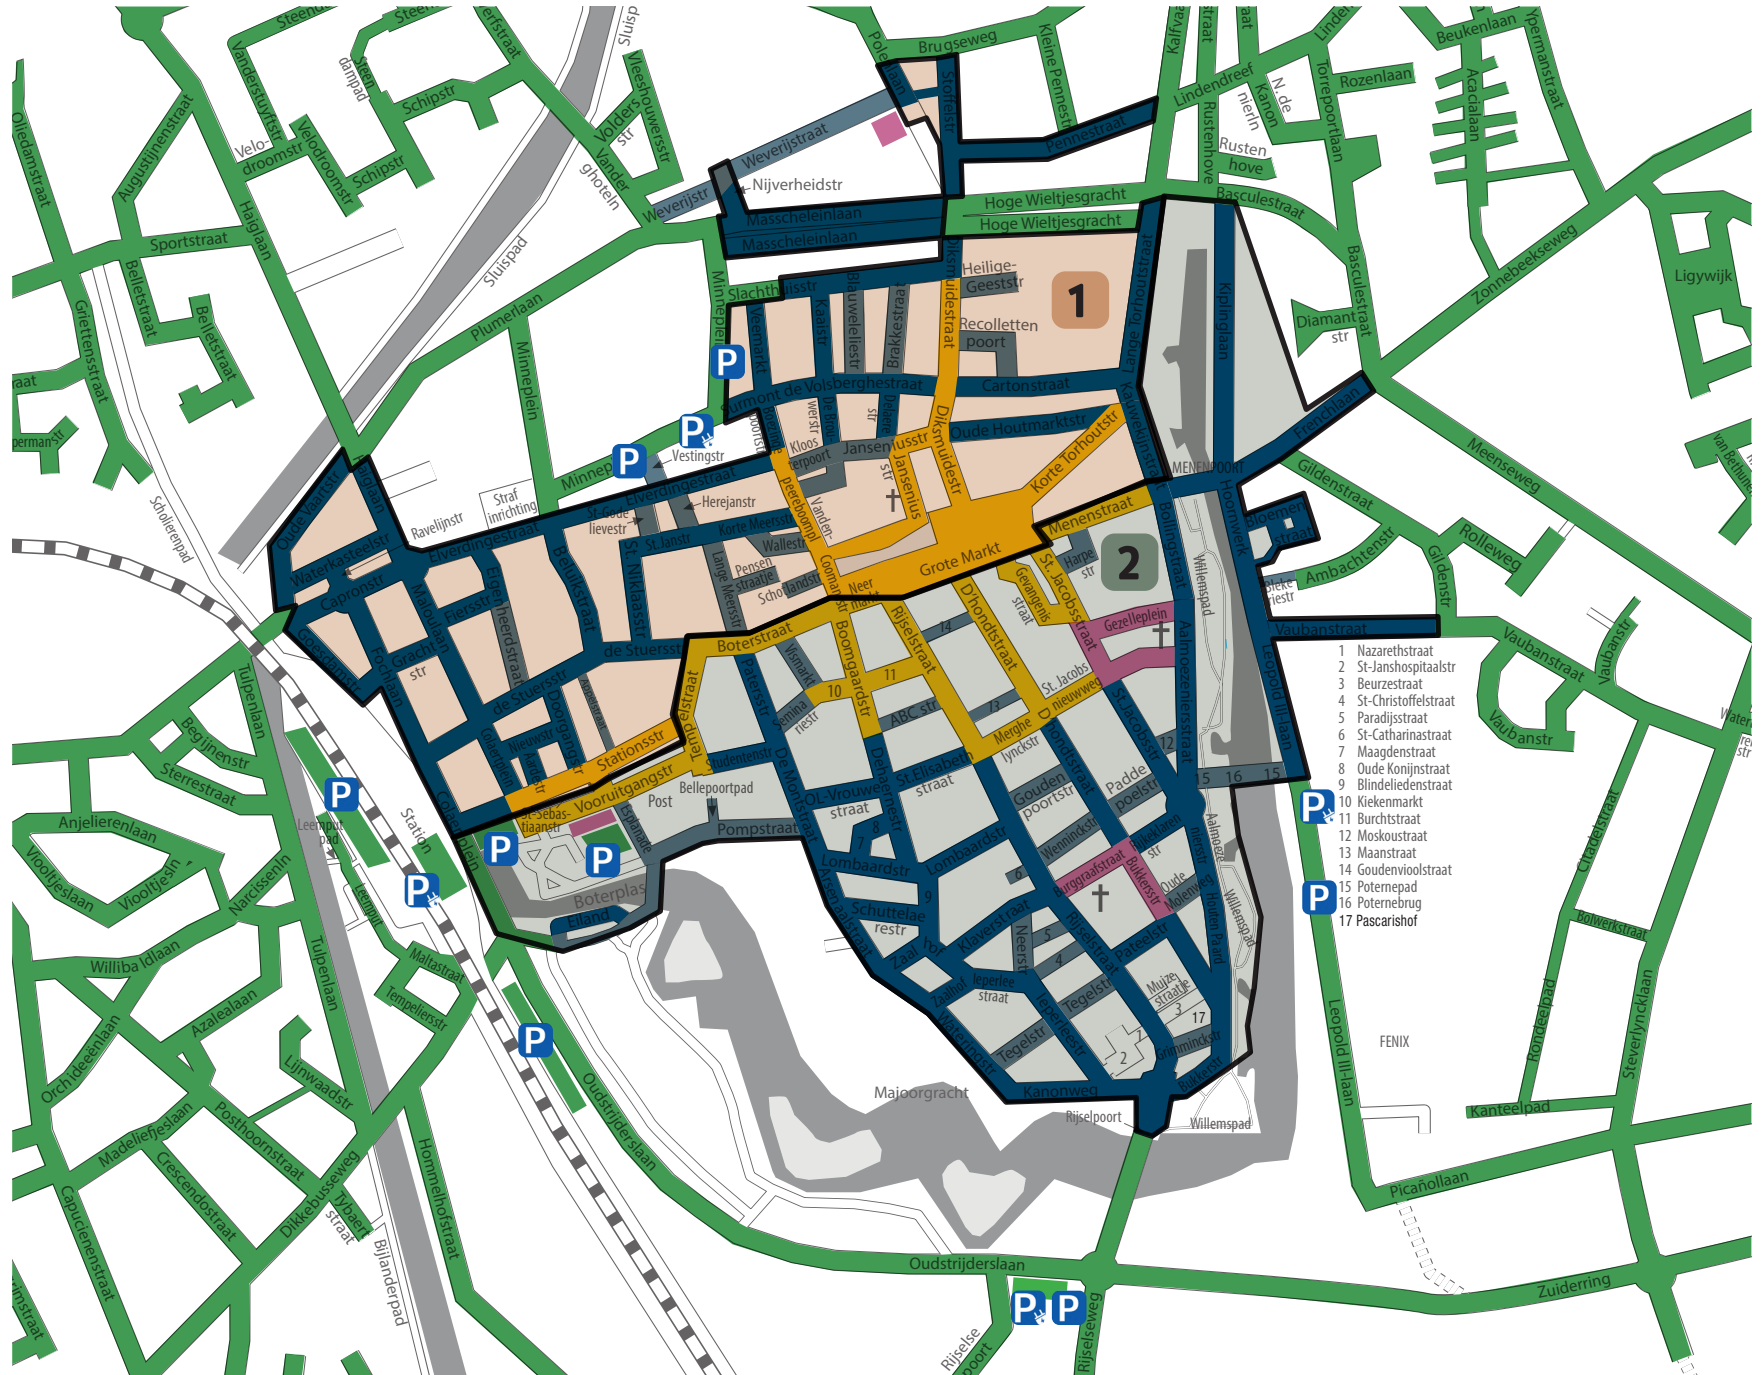

Parkeerplan Ieper

vanaf 01.01.2021

-  Betalend kort parkeren
-  Betalend lang parkeren
-  Blauwe zone
-  Vrij parkeren
-  Straat zonder parkeerplaatsen
-  Randparking (gratis)
-  Laadpunten elektrische voertuigen

Zone 1

Aardestraat
Appèlstraat
Beluikstraat
Blauweliestraat
Boezingepoortstraat
Brakkestraat
Capronstraat
Cartonstraat
Colaertplein
Coomanstraat
De Brouwerstraat
De Stuersstraat
Delaerestraat
Diksmuidestraat tot huisnummer 78 en 87
Diksmuidestraat vanaf huisnummer 80 en 89
Doorgangstraat
Eigenheerdstraat
Elverdingestraat
Fiersstraat
Fochlaan
Goesdamstraat
Grachtstraat
Grote Markt
Haiglaan - tot huisnummer 29 en 32
Herejanstraat
Janseniusstraat
Kaaistraat
Kauwekijnstraat
Kloosterpoort
Korte Meersstraat
Korte Torhoutstraat
Lange Meersstraat
Lange Torhoutstraat
Maloulaan
Masscheleinlaan
Minneplein - huisnummer 13 t.e.m. 16
Nieuwstraat
Nijverheidstraat
Oude Houtmarktstraat
Oude Vaartstraat
Pennestraat