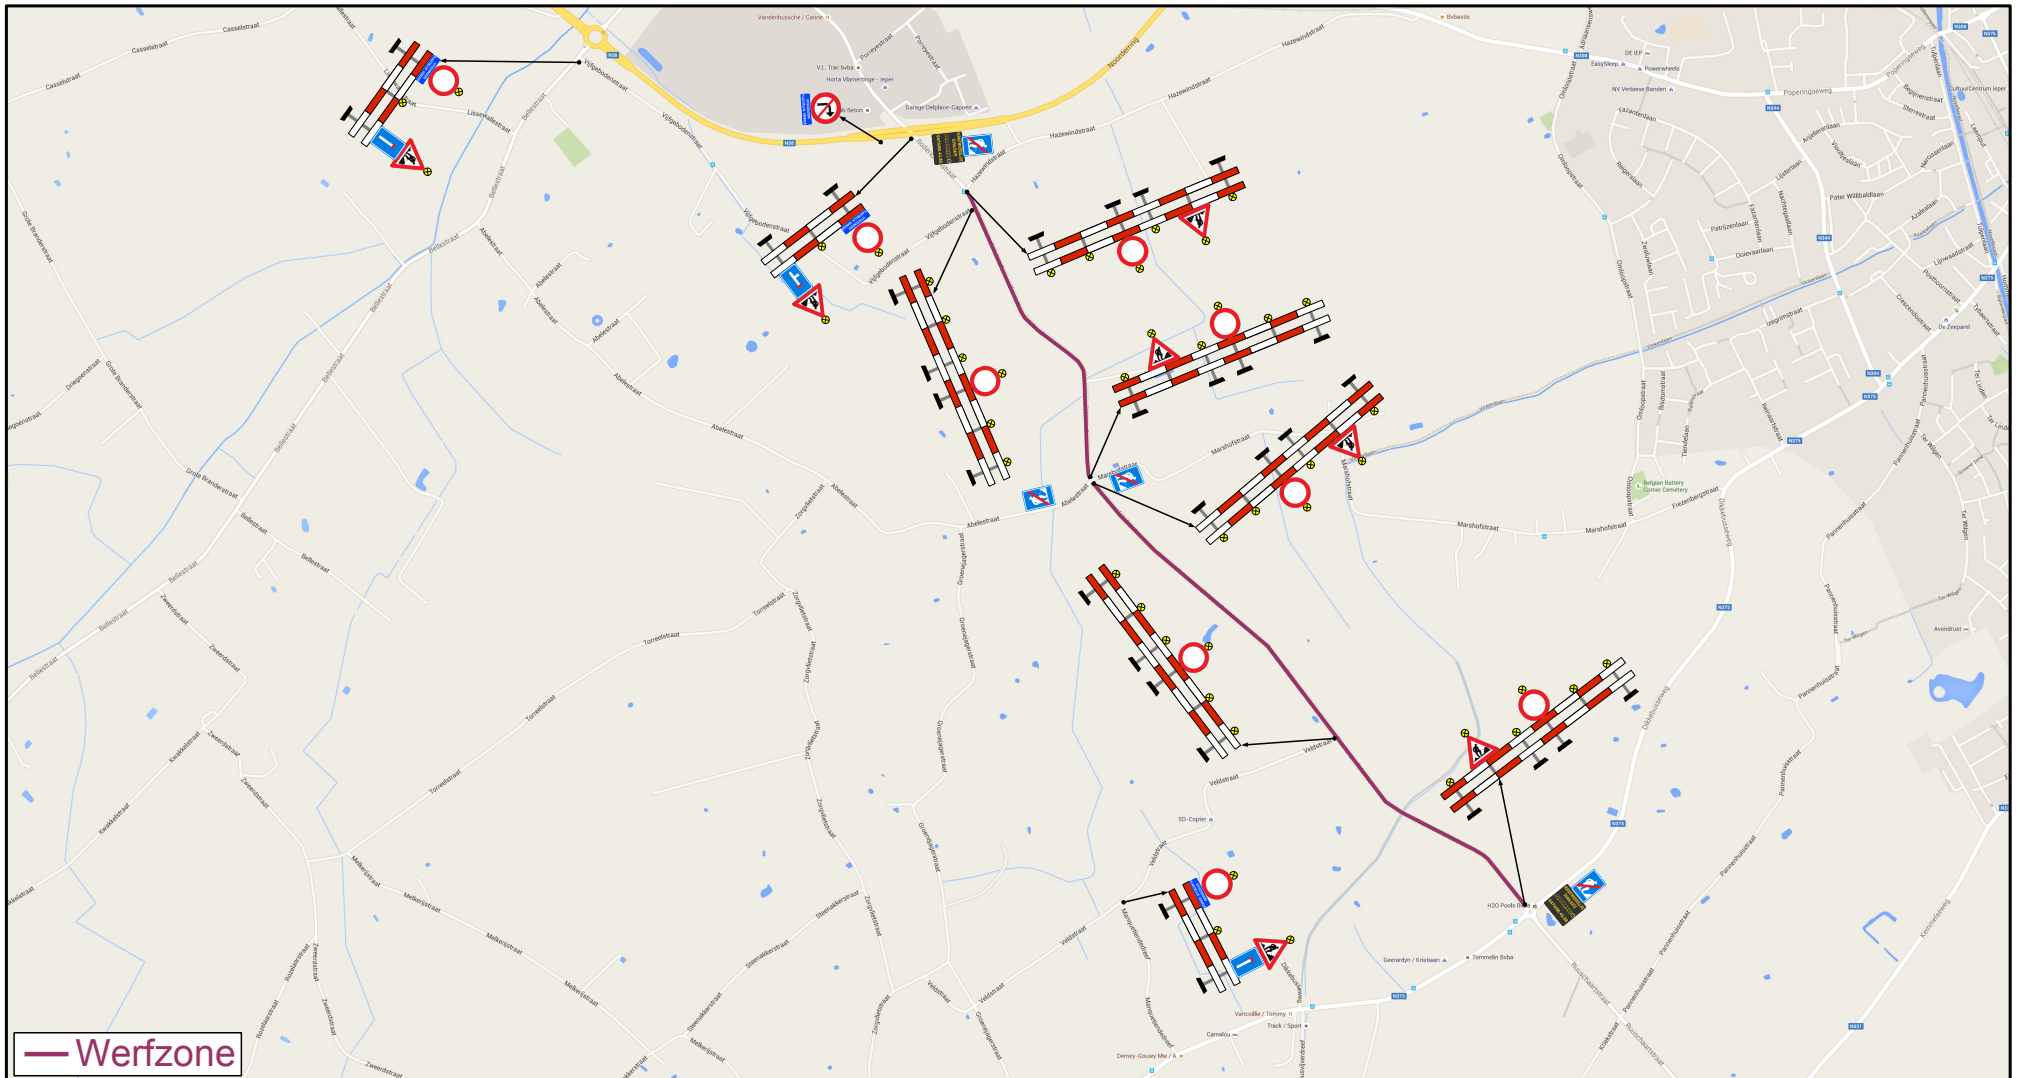

Signalisatie- en uitvoeringsplan

Plaats: Ieper, Krommenelstraat (N381)

Fase:

Pagina: 1/2

Admibo ref.: 29720

Klant ref.:

Verantwoordelijke signalisatieplan:

ADMIBO BVBA
Ternesselei 181
2160 Wommelgem
03/327.93.39
vergunningen@admibo.be

Tekenaar: David

Klant:

Algrobo nv
Veldmeersstraat 33
9270 Laarne

Signalisatie- en uitvoeringsplan

Plaats: Ieper, Krommenelstraat (N381)

Fase:

Pagina: 2/2

Admibo ref.: 29720