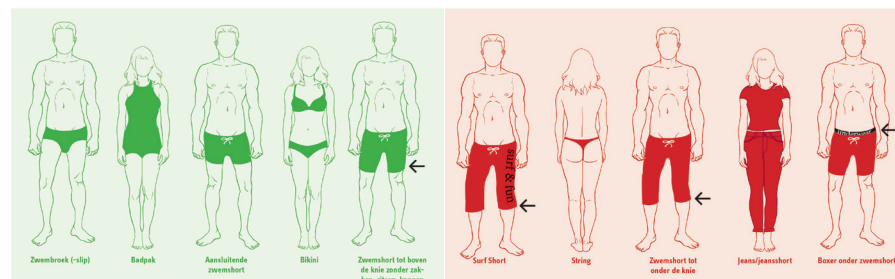

Accommodatie

- 25m-bad
- Instructiebad (diepte van 40 cm tot 1 m)
- Doelgroepenbad (instelbare bodem 30 cm tot 3 m)

Openingsuren

	Schoolperiode	Vakantie
Maandag	8.30 - 22.00 uur	10.00 - 13.00 uur 14.00 - 22.00 uur
Dinsdag	7.00 - 11.45 uur 13.30 - 21.00 uur	7.00 - 12.00 uur 14.00 - 21.00 uur
Woensdag	8.30 - 11.45 uur 14.00 - 22.00 uur	10.00 - 12.00 uur 14.00 - 22.00 uur
Donderdag	7.00 - 11.45 uur 13.30 - 21.00 uur	7.00 - 12.00 uur 14.00 - 21.00 uur
Vrijdag	8.30 - 21.00 uur	10.00 - 13.00 uur 14.00 - 21.00 uur
Zaterdag	10.00 - 12.00 uur 14.30 - 18.00 uur	10.00 - 12.00 uur 14.30 - 18.00 uur
Zondag	8.30 - 12.30 uur	8.30 - 12.30 uur

Sluitingsdagen

Nieuwjaar, Pasen, Paasmaandag, 1 mei, OH-Hemelvaart, Pinksteren, Pinkstermaandag, 11 juli, 21 juli, 15 augustus, 1 november, 2 november, 11 november, Kerstavond vanaf 16 uur, Kerstdag, 26 december, oudejaarsavond vanaf 16 uur, tijdens het jaarlijks technisch onderhoud.

Dresscode

Niet toegelaten: zwemshorts met zakken, isopreen/thermopakken!

Activiteiten

Schoolzwemmen

- tijdens weekdagen schoolperiode.
- hele morgen vanaf 8.30 uur en hele namiddag tot 17.00 uur.
- tijdens deze uren is er minstens 1 baan beschikbaar voor publiek.
- instructie- en doelgroepenbad enkel beschikbaar indien niet door scholen gebruikt.

Baantjeszwemmen

- tijdens weekdagen zowel in school- als vakantieperiode.
- tijdens de ochtendopeningen.
- vanaf 19.30 uur tijdens weekdagen en op zondag van 8.30 tot 10.00 uur.
- het 25m-bad is opgesplitst in afzonderlijke banen.

Vrij zwemmen

- iedere weekdag van 17.00 tot 19.30 uur, op zaterdag van 10.00 tot 12.00 uur en zondagvoormiddag vanaf 10.00 uur.
- tijdens vakantieperiode iedere morgen tot 12.00 uur.
- geen verplichting om baantjes te trekken.
- minstens 1 baan beschikbaar voor baantjeszwemmen.

Ravotzwemmen

- tijdens de schoolperiode op woensdag van 14.00 tot 17.00 uur en zaterdag van 14.30 tot 17.00 uur.
- tijdens de vakantieperiode iedere weekdag in namiddag van 14.00 tot 17.00 uur en op zaterdag van 14.30 tot 17.00 uur.
- drijvende spelelementen in het 25m-bad.
- minstens 1 baan beschikbaar voor baantjeszwemmen.

Ochtendopening

- iedere dinsdag en donderdag van 7.00 tot 8.30 uur.
- enkel toegankelijk voor houders van automatische toegangkaart.
- het 25m-bad is opgesplitst in afzonderlijke banen (baantjeszwemmen).
- doelgroepenbad wordt op 3m diepte geplaatst.

Middagopening

- iedere maandag en vrijdag van 12.00 tot 13.00 uur.
- enkel toegankelijk voor houders van automatische toegangkaart.
- enkel 25m-bad is beschikbaar voor publiek.

Avondopening

- iedere maandag en woensdag van 21.00 tot 22.00 uur.
- enkel toegankelijk voor houders van automatische toegangkaart.
- enkel 25m-bad is beschikbaar voor publiek.

Zwemmen met hulpmiddelen

- iedere maandag en woensdag vanaf 21.00 uur en iedere zaterdag vanaf 17.00 uur.
- maandag en woensdag enkel toegankelijk voor houders van automatische toegangkaart.
- handpeddels, zwemvliezen zijn toegelaten in het 25m-bad.

G-zwemuurtje

- iedere zaterdag van 13.15 tot 14.30 uur.
- exclusief zwemuurtje voor G-zwemmers.

Zwemlessen en Aqua-activiteiten

- tijdens de schoolperiode is op weekdagen (uitgezonderd vrijdag) van 16.30 tot 21.00 uur het doelgroepenbad niet beschikbaar.
- woensdagmiddag en zaterdagmorgen is een deel van het instructiebad niet beschikbaar.

Zwemclubs

- tijdens de openingsuren voor publiek worden maximaal 5 zwembanen van de 10 voorbehouden voor trainingen club en zwemlessen.
- duikclub gebruikt dinsdag en vrijdag doelgroepenbad van 19.00 tot 21.00 uur.