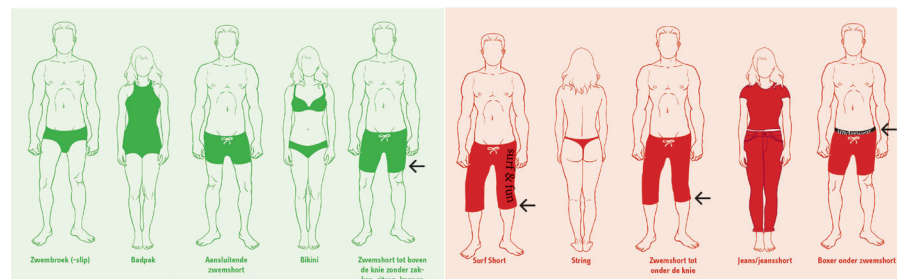

Accommodatie

- 25m-bad
- Instructiebad (diepte van 40cm tot 1m)
- Doelgroepenbad (vaste bodem 120cm)

Openingsuren

Openingsuren zwembad

Maandag	8.30 - 21.00 uur	
Dinsdag	7.00 - 21.00 uur	
Woensdag	8.30 - 12.00 uur	13.30 - 21.00 uur
Donderdag	7.00 - 21.00 uur	
Vrijdag	8.30 - 21.00 uur	
Zaterdag	10.00 - 12.00 uur	14.00 - 18.00 uur
Zondag	8.00 - 12.30 uur	

Tijdens de Vlaamse schoolvakanties sluit het zwembad tussen 13 en 13.30 uur tijdens weekdagen!

Openingsuren balie

De balie van het zwembad is tijdens de werkdagen open van 8.30 tot 11.45 uur en van 13 tot 20.45 uur. Op zaterdag van 10 tot 12 uur en van 13 tot 17.45 uur, op zondag open van 8.30 tot 12.15 uur.

Sluitingsdagen

Nieuwjaar, Pasen, paasmaandag, 1 mei, OH-Hemelvaart, Pinksteren, pinkstermaandag, 11 juli, 21 juli, 15 augustus, 1 november, 2 november, 11 november, kerstavond vanaf 16 uur, kerstdag, 26 december, oudejaarsavond vanaf 16 uur, tijdens het jaarlijks technisch onderhoud.

Dresscode

Niet toegelaten: zwemshorts met zakken, isopreen/thermopakken!

Activiteiten

Schoolzwemmen

- tijdens weekdagen schoolperiode.
- vanaf 8u30 tot 17u
- tijdens deze uren is er minstens 1 baan beschikbaar voor publiek, informeer aan de balie
- instructie- en doelgroepenbad enkel beschikbaar indien niet door scholen gebruikt

Baantjeszwemmen

- tijdens weekdagen zowel in school- als vakantieperiode
- tijdens de ochtendopeningen
- vanaf 19.30 uur tijdens weekdagen en op zondag van 8.00 tot 10.00 uur
- het 25m-bad is opgesplitst in afzonderlijke banen

Vrij zwemmen

- iedere weekdag van 17.00 tot 19.30 uur, op zaterdag- en zondagvoormiddag vanaf 10.00 uur
- tijdens vakantieperiode iedere morgen tot 12.00 uur
- geen verplichting om baantjes te trekken
- minstens 1 baan beschikbaar voor baantjeszwemmen

Ravotzwemmen

- tijdens de schoolperiode op woensdag van 13.30 tot 17.00 uur en op zaterdag van 14.00 tot 17.00 uur
- tijdens de vakantieperiode iedere weekdag in de namiddag van 13.30 tot 17.00 uur en op zaterdagmiddag van 14.00 tot 17.00 uur
- drijvende spelelementen in het 25m-bad
- minstens 1 baan beschikbaar voor baantjeszwemmen

Ochtendopening

- iedere dinsdag en donderdag van 7.00 tot 8.30 uur
- enkel toegankelijk voor houders van automatische toegangskaart
- het 25m-bad is opgesplitst in afzonderlijke banen (baantjeszwemmen)

Middagopening

- iedere maandag, dinsdag, donderdag en vrijdag van 12.00 tot 13.00 uur
- enkel toegankelijk voor houders van automatische toegangskaart
- enkel 25m-bad is beschikbaar voor publiek

Zwemmen met hulpmiddelen

- tijdens weekdagen van 19.30 tot 21.00 uur en iedere zaterdag vanaf 17.00 uur
- handpeddels, zwemvliezen zijn toegelaten in het 25m-bad

G-zwemuurtje

- iedere zaterdag van 13.00 tot 14.00 uur
- exclusief zwemuurtje voor G-zwemmers en begeleiders

Zwemlessen en activiteiten

- tijdens de schoolperiode is op weekdagen (uitgezonderd vrijdag) van 16.30 tot 21.00 uur het doelgroepenbad niet beschikbaar
- vrijdag van 16.30 tot 19.00 uur en op zaterdag van 10.00 tot 12.00 uur is een deel van het instructiebad niet beschikbaar

Clubswerkingen

- tijdens de openingsuren voor publiek worden maximaal 5 zwembanen van de 10 voorbehouden voor trainingen clubs en zwemlessen
- de duikclub gebruikt dinsdag en vrijdag het doelgroepenbad van 19.00 tot 21.00 uur