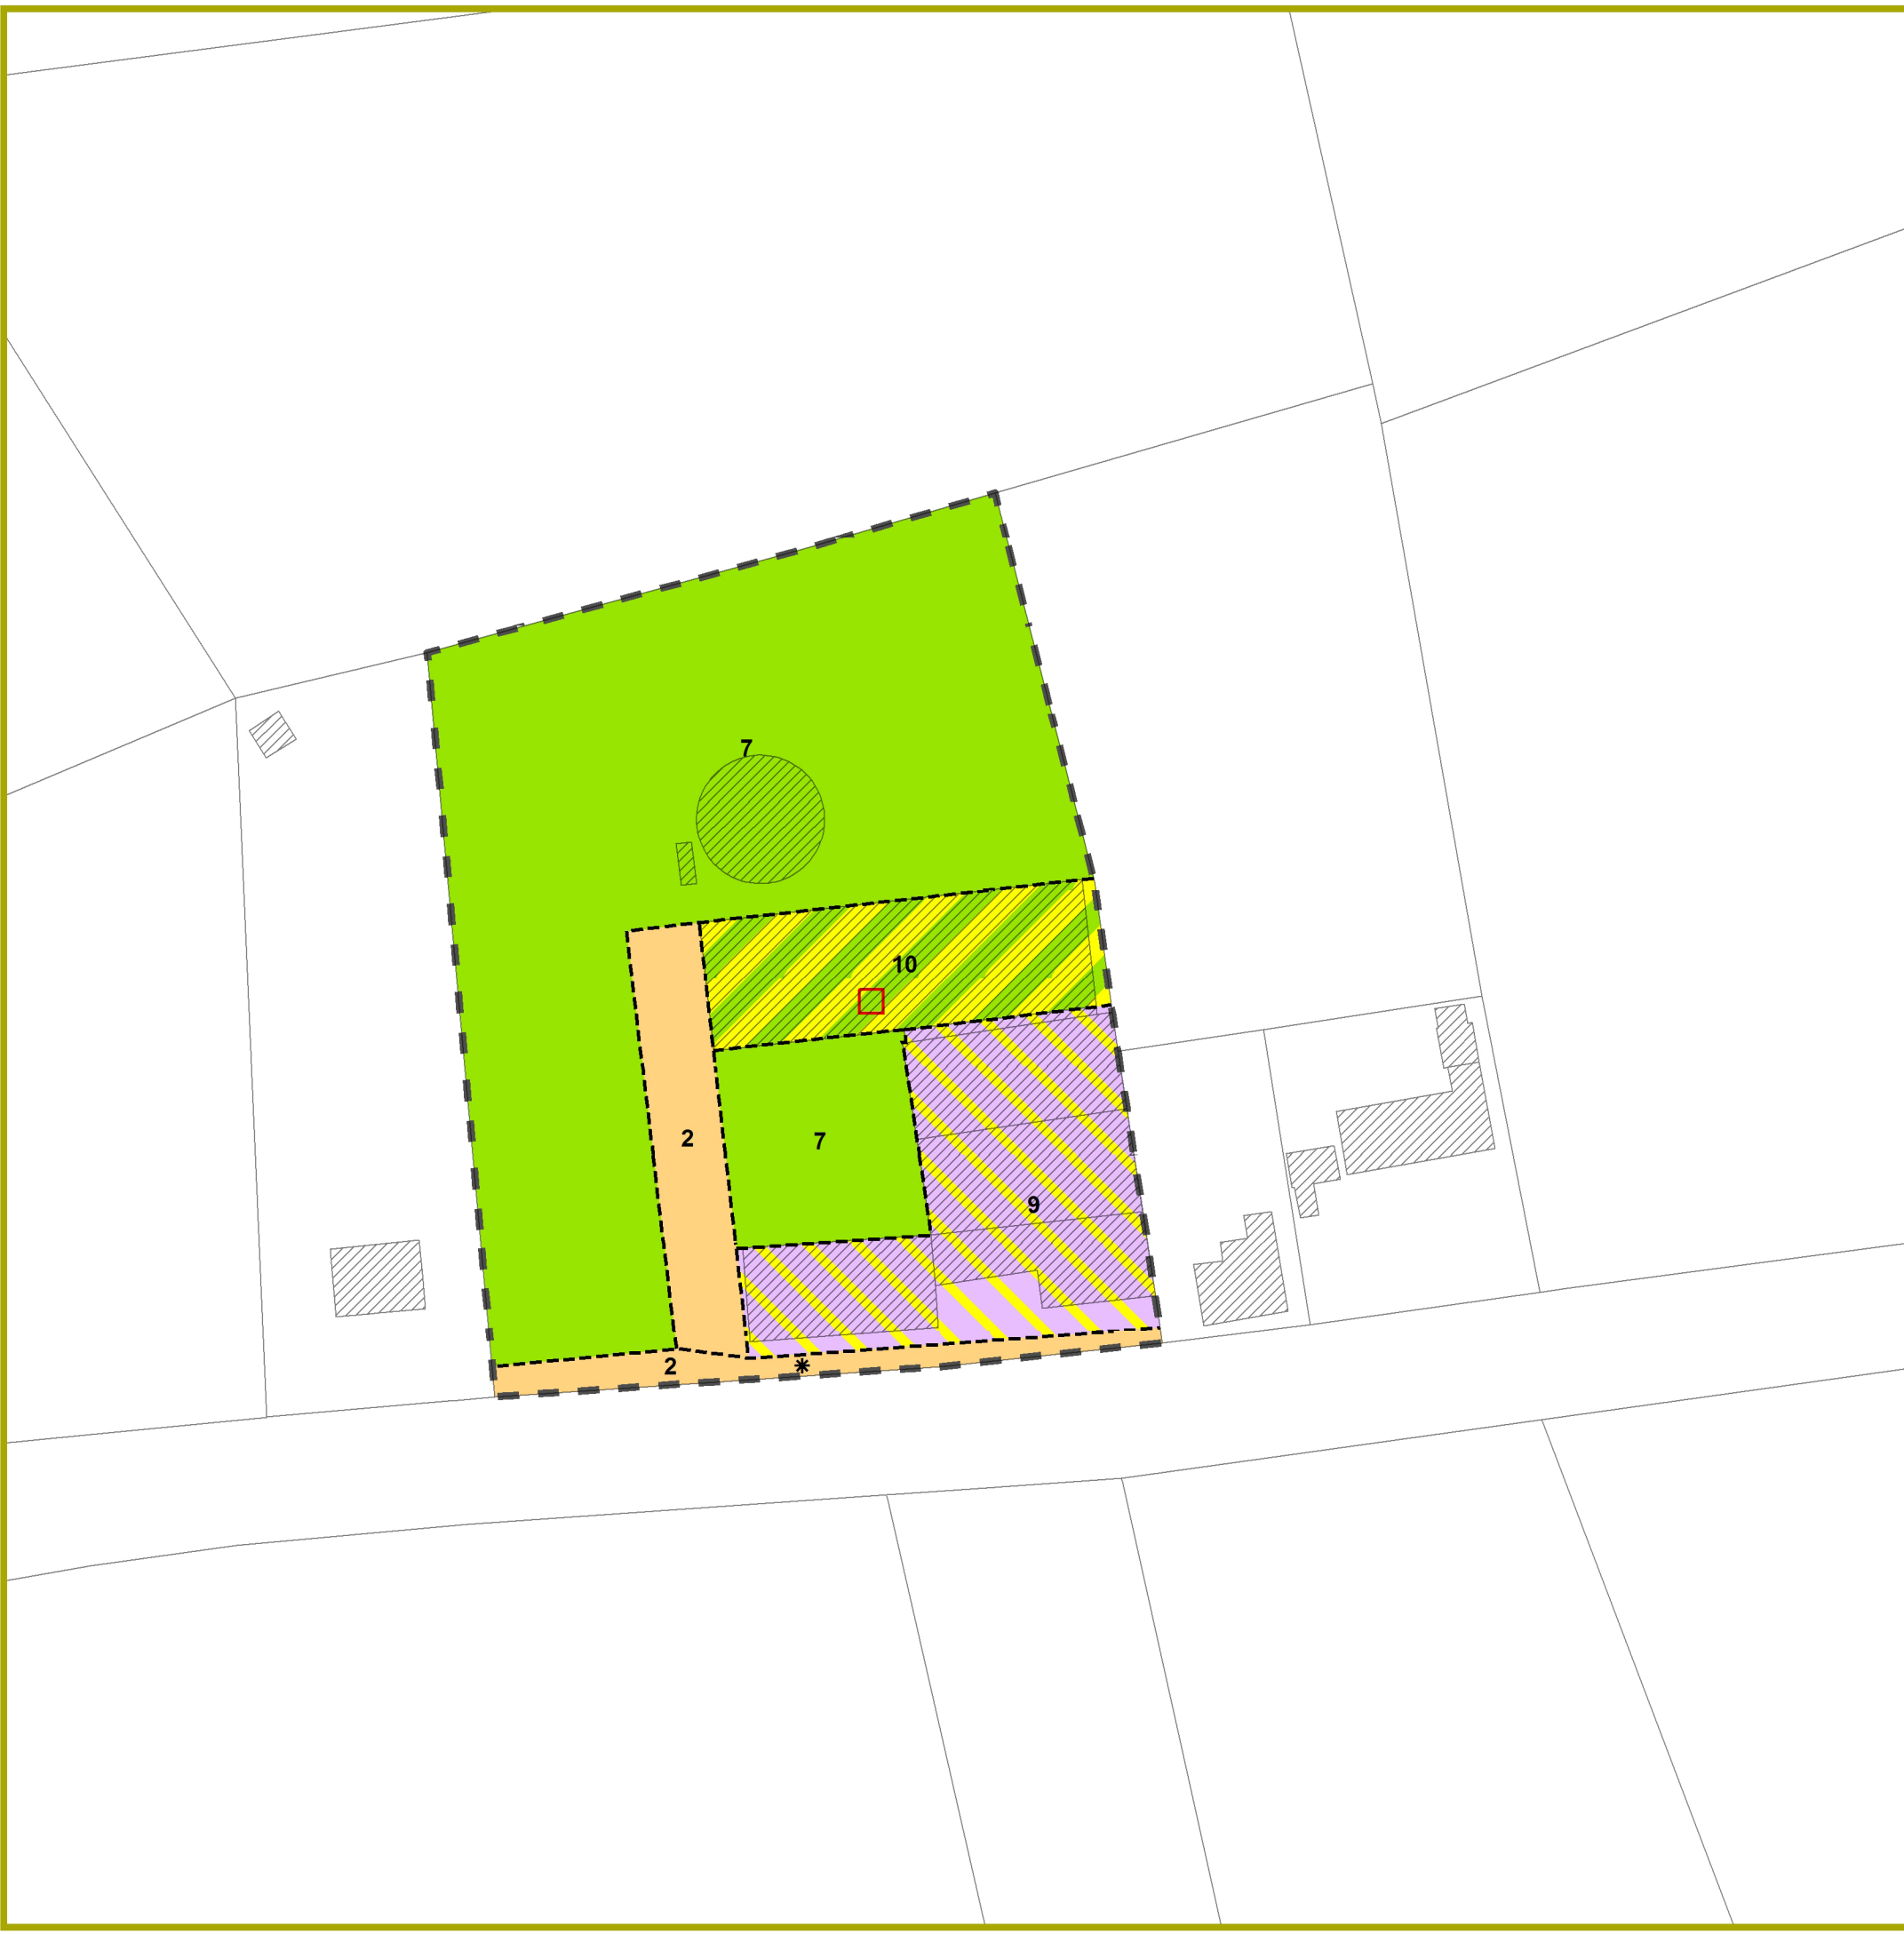

# Verklaring bij de bestemmingszones

\* deelzone met specifieke voorschriften

□ specifieke maatregel

----- zonegrens

Zone 2: Zone voor toeritten, parkeerruimte en opslag

Zone 7: Zone voor kweekruimte

Zone 9: Zone voor tuinbouwverwante activiteiten

Zone 10: Zone voor stapelplaats

1 cm = 10 meters

**Florawest  
Bloem- en tuincenter**

**Juridische Toestand**

13 maart 2017: schetsontwerp