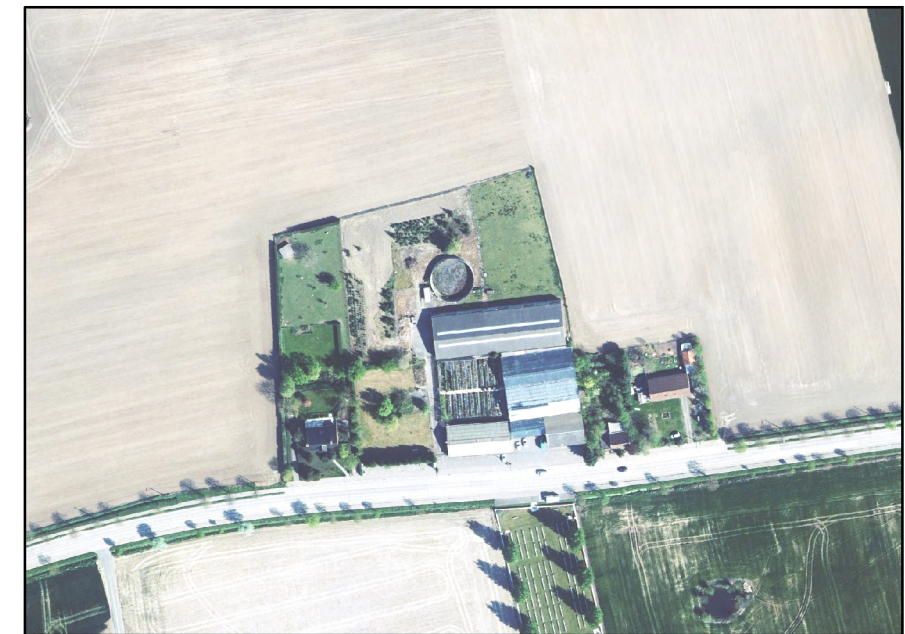

Verklaring bij de bestemmingszones

-  grens RUP
- * deelzone met specifieke voorschriften
-  specifieke maatregel
- zonegrens
-  Zone 2: Zone voor toeritten, parkeerruimte en opslag
-  Zone 7: Zone voor kweekruimte
-  Zone 9: Zone voor tuinbouwverwante activiteiten
-  Zone 10: Zone voor stapelplaats

1 cm = 10 meters

**Florawest
Bloem- en tuincenter**

Bestemmingsplan

13 maart 2017: schetsontwerp