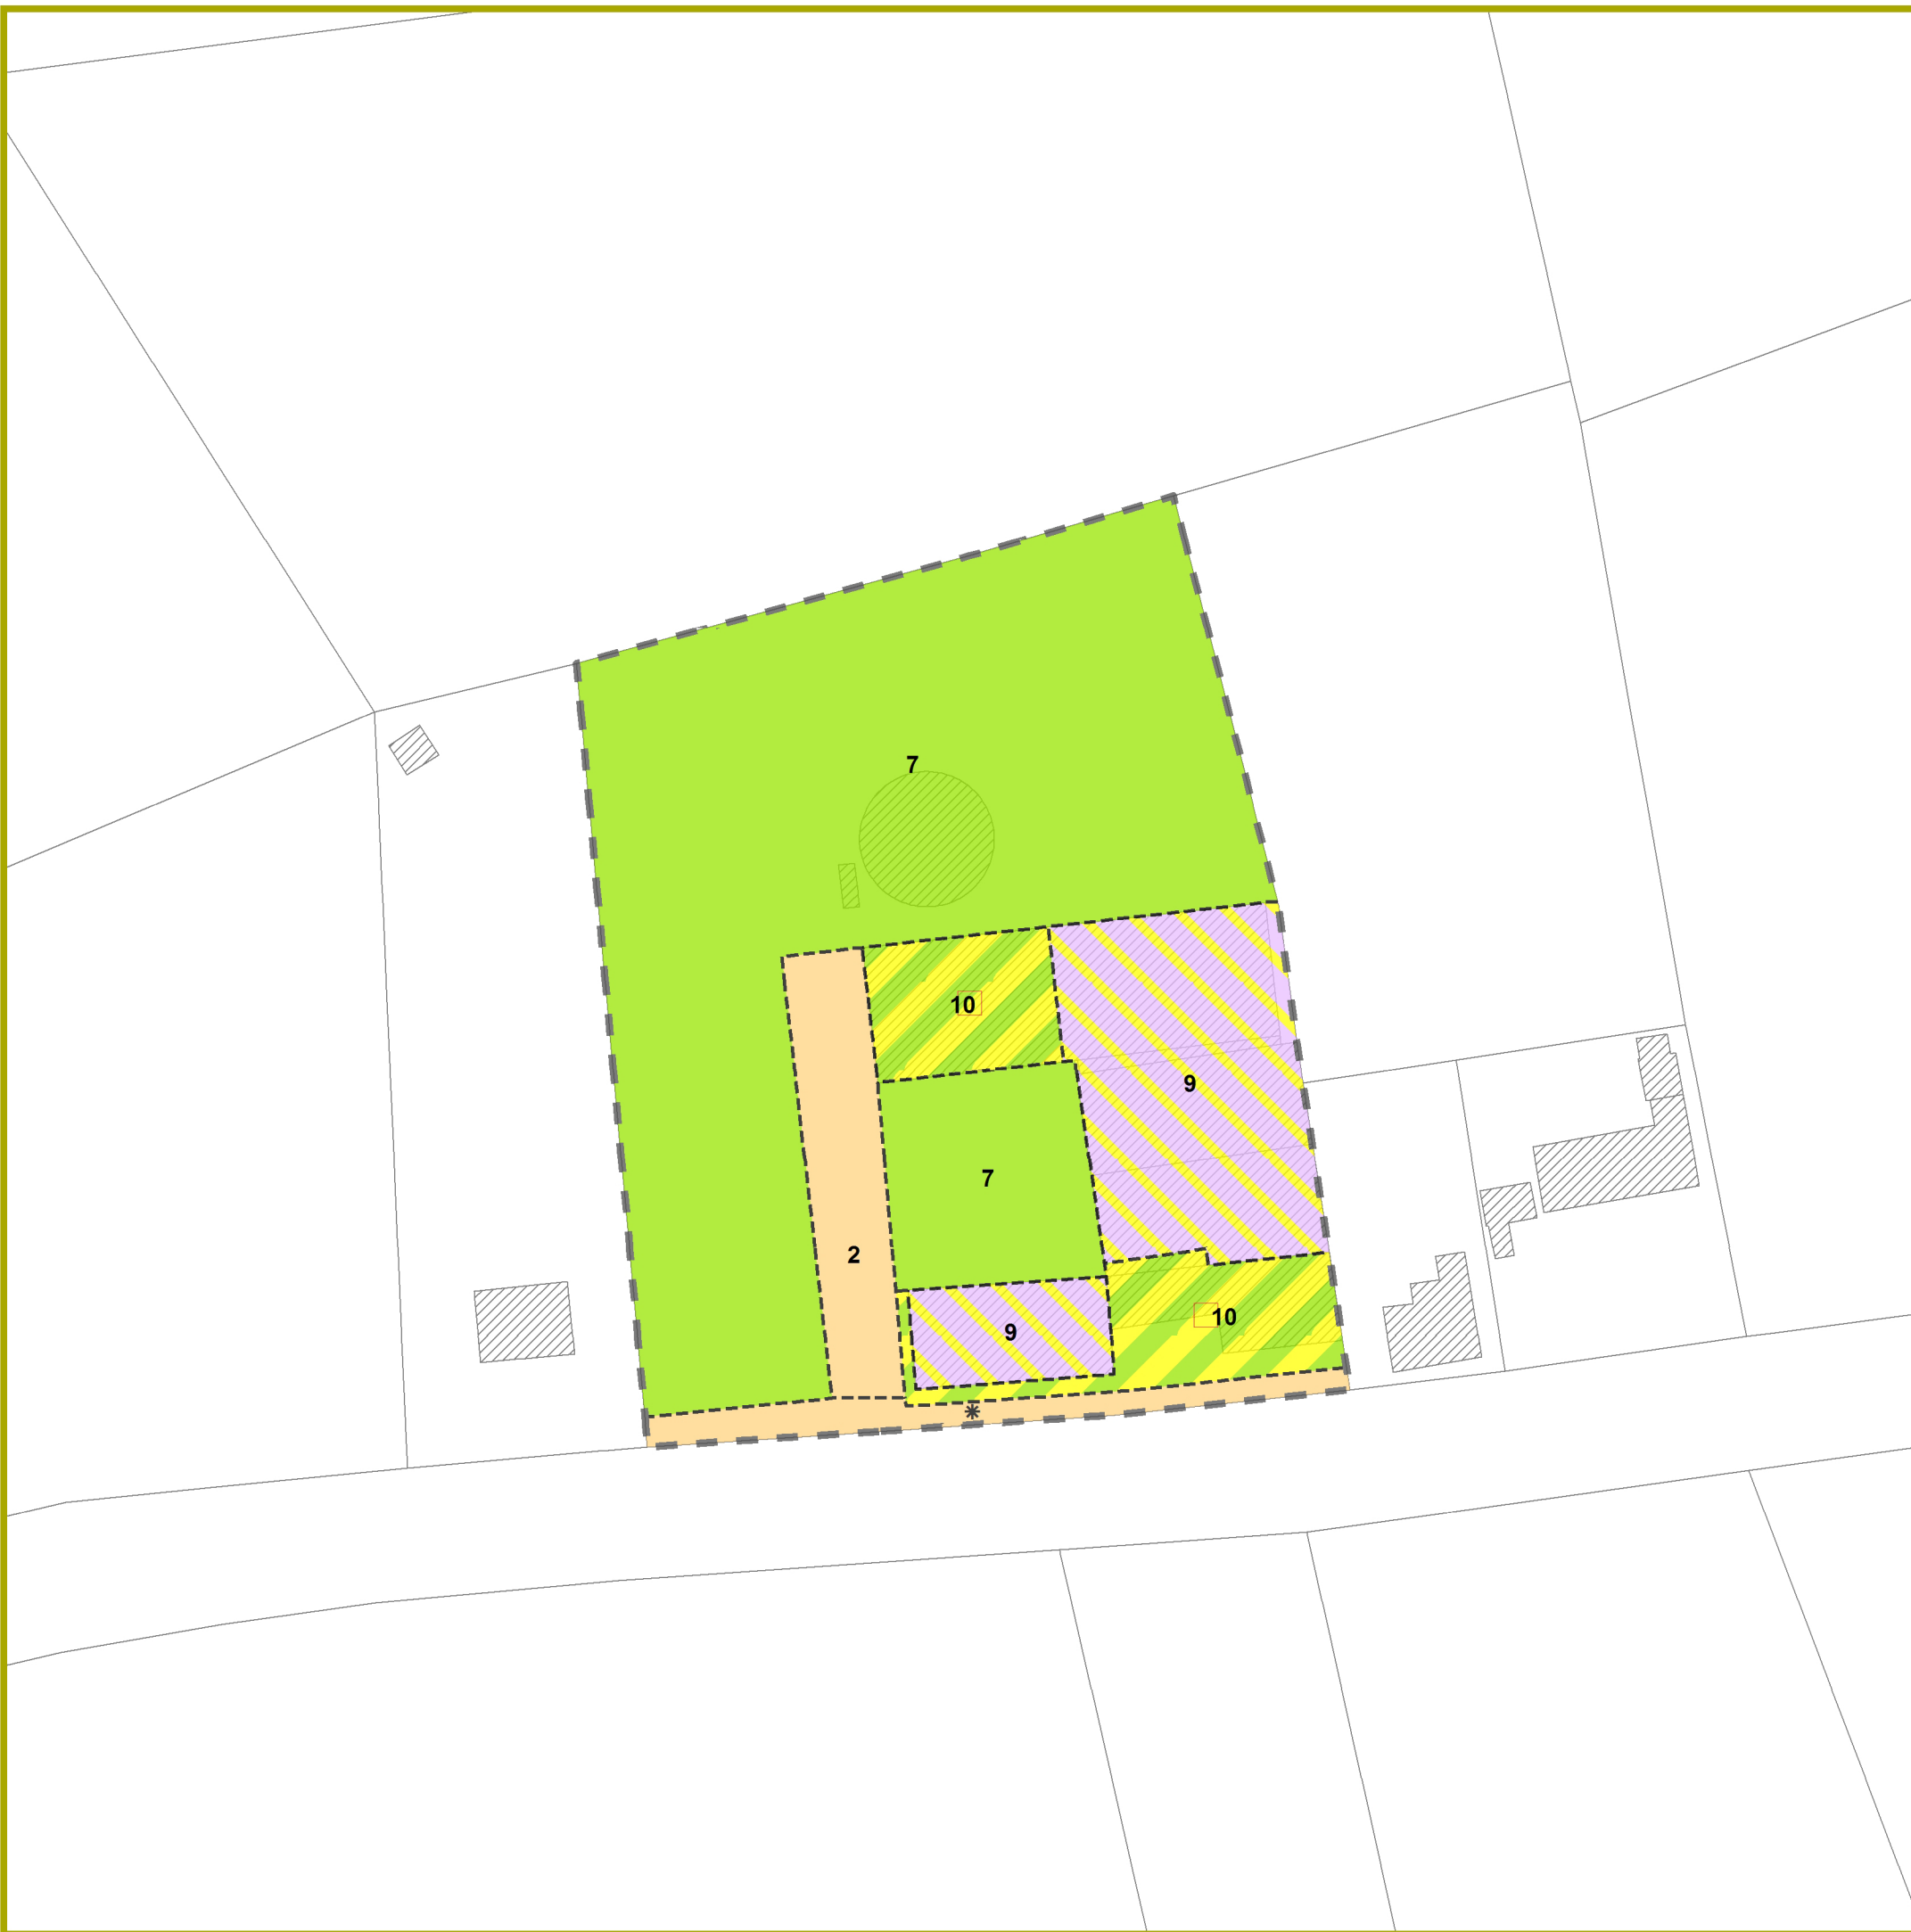

Verklaring bij de bestemmingszones

-  grens RUP
- * deelzone met specifieke voorschriften
-  specifieke maatregel
- zonegrens
-  Zone 2: Zone voor toeritten, parkeerruimte en opslag
-  Zone 7: Zone voor kweekruimte
-  Zone 9: Zone voor tuinbouwverwante activiteiten
-  Zone 10: Zone voor stapelplaats

1 cm = 10 meters

**Florawest
Bloem- en tuincenter**

Bestemmingsplan

13 maart 2017: schetsontwerp