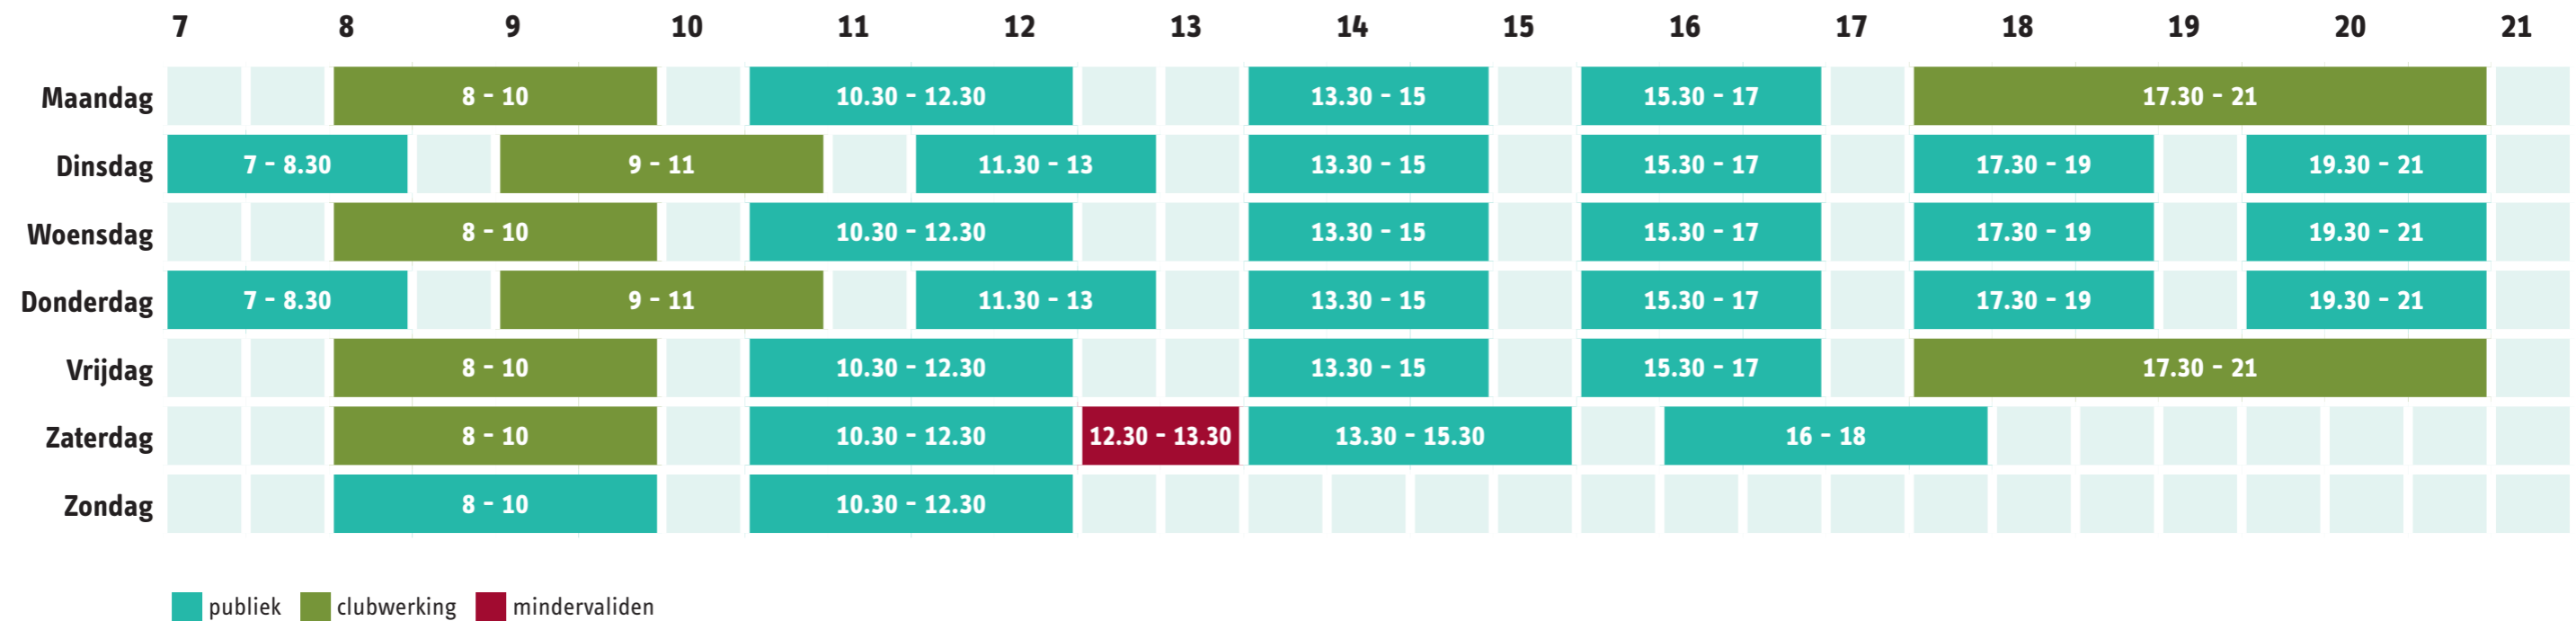

Zwembad Ieper

CORONAMAATREGELEN

Aangepaste openingsuren tijdens de schoolperiode

Kom aan de balie langs voor jouw toegang tot het zwembad.

Wil je zeker zijn van jouw plaats! Reserveer dan je ticket vooraf: <https://sport.ieper.be>

Was je handen
bij inkom!

Ziek,
blijf thuis!

Voorkeur
cashloos betalen!

Sportdienst

Leopold III-laan 18 | 8900 Ieper | tel. 057 239 400 | sportdienst@ieper.be | www.ieper.be

Zwembad Ieper

CORONAMAATREGELEN

Aangepaste openingsuren tijdens de schoolvakanties

Kom aan de balie langs voor jouw toegang tot het zwembad.

Wil je zeker zijn van jouw plaats! Reserveer dan je ticket vooraf: <https://sport.ieper.be>

Mondmasker verplicht
(uitgezonderd tijdens het sporten)

Aangepaste openingsuren
blokken publiek!

Hou afstand
1,5 m!

Beperkt aantal bezoekers per blok!

Aanmelden kan pas vanaf aanvangsuur!

Verlaat het gebouw binnen de 15 min. na afluiten redders!

Was je handen bij inkom!