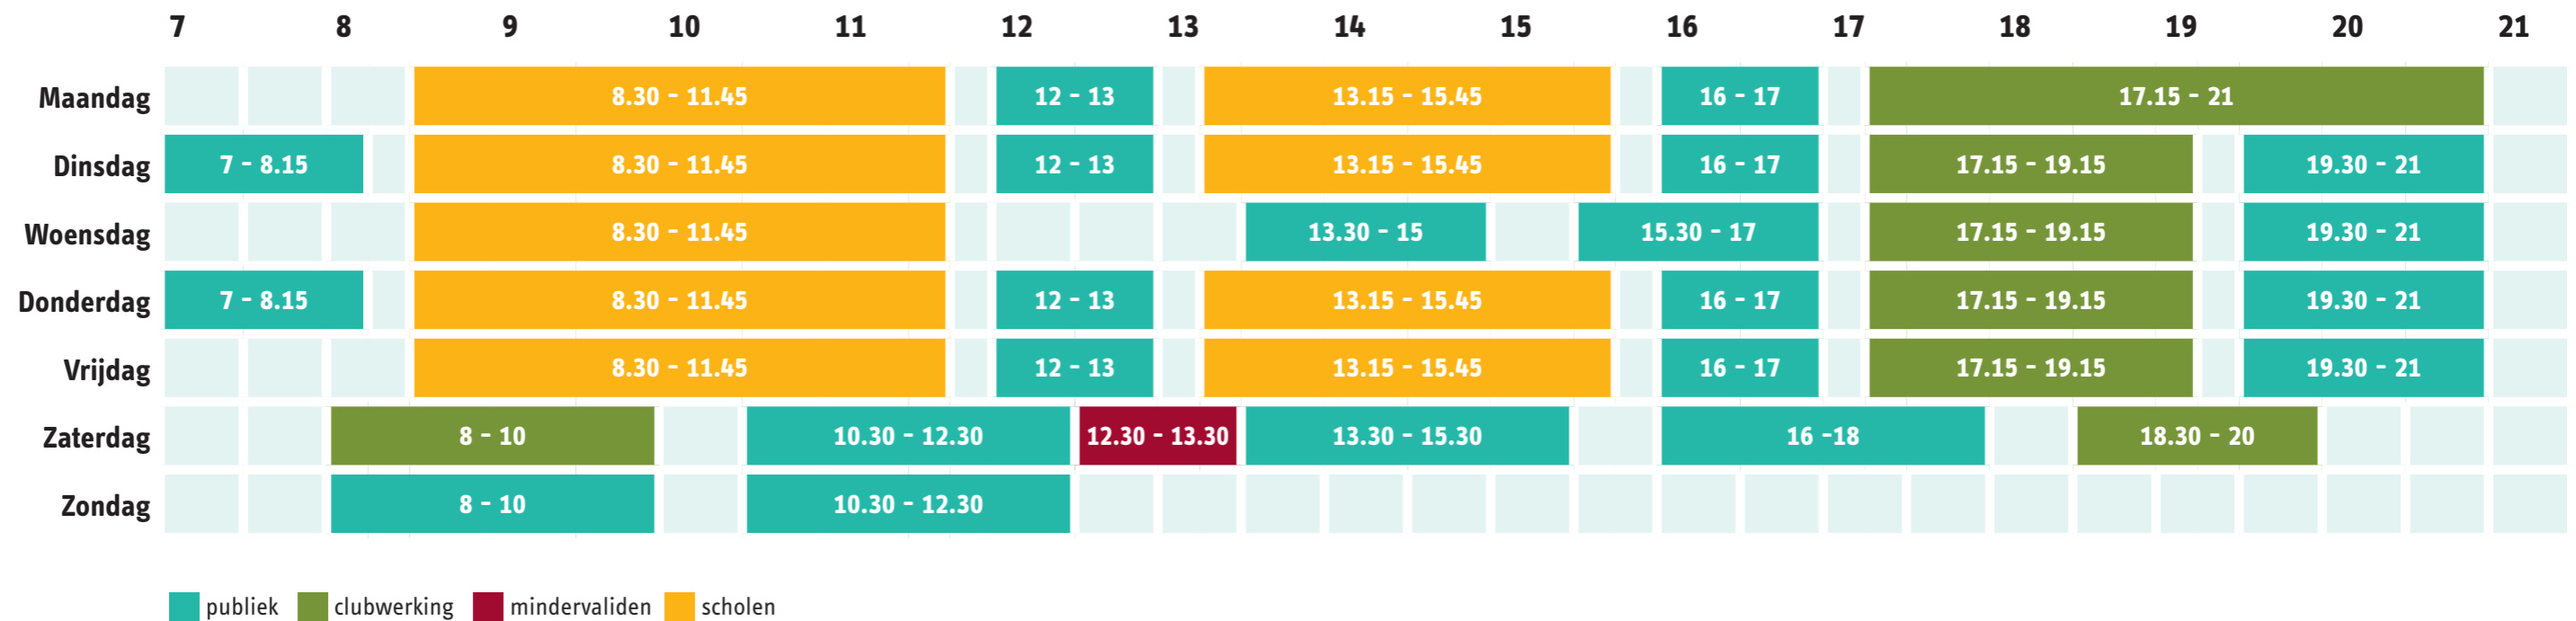

Zwembad Ieper

CORONAMAATREGELEN

Aangepaste openingsuren tijdens de schoolperiode

Kom aan de balie langs voor jouw toegang tot het zwembad.

Wil je zeker zijn van jouw plaats! Reserveer dan je ticket vooraf: <https://sport.ieper.be>

Mondmasker verplicht
(uitgezonderd tijdens
het sporten)

Aangepaste
openingsuren
blokken publiek!

Hou afstand
1,5 m!

Beperkt aantal
bezoekers per blok!

Aanmelden kan pas
vanaf aanvangsuur!

Verlaat het gebouw
binnen de 15 min.
na afluiten redders!