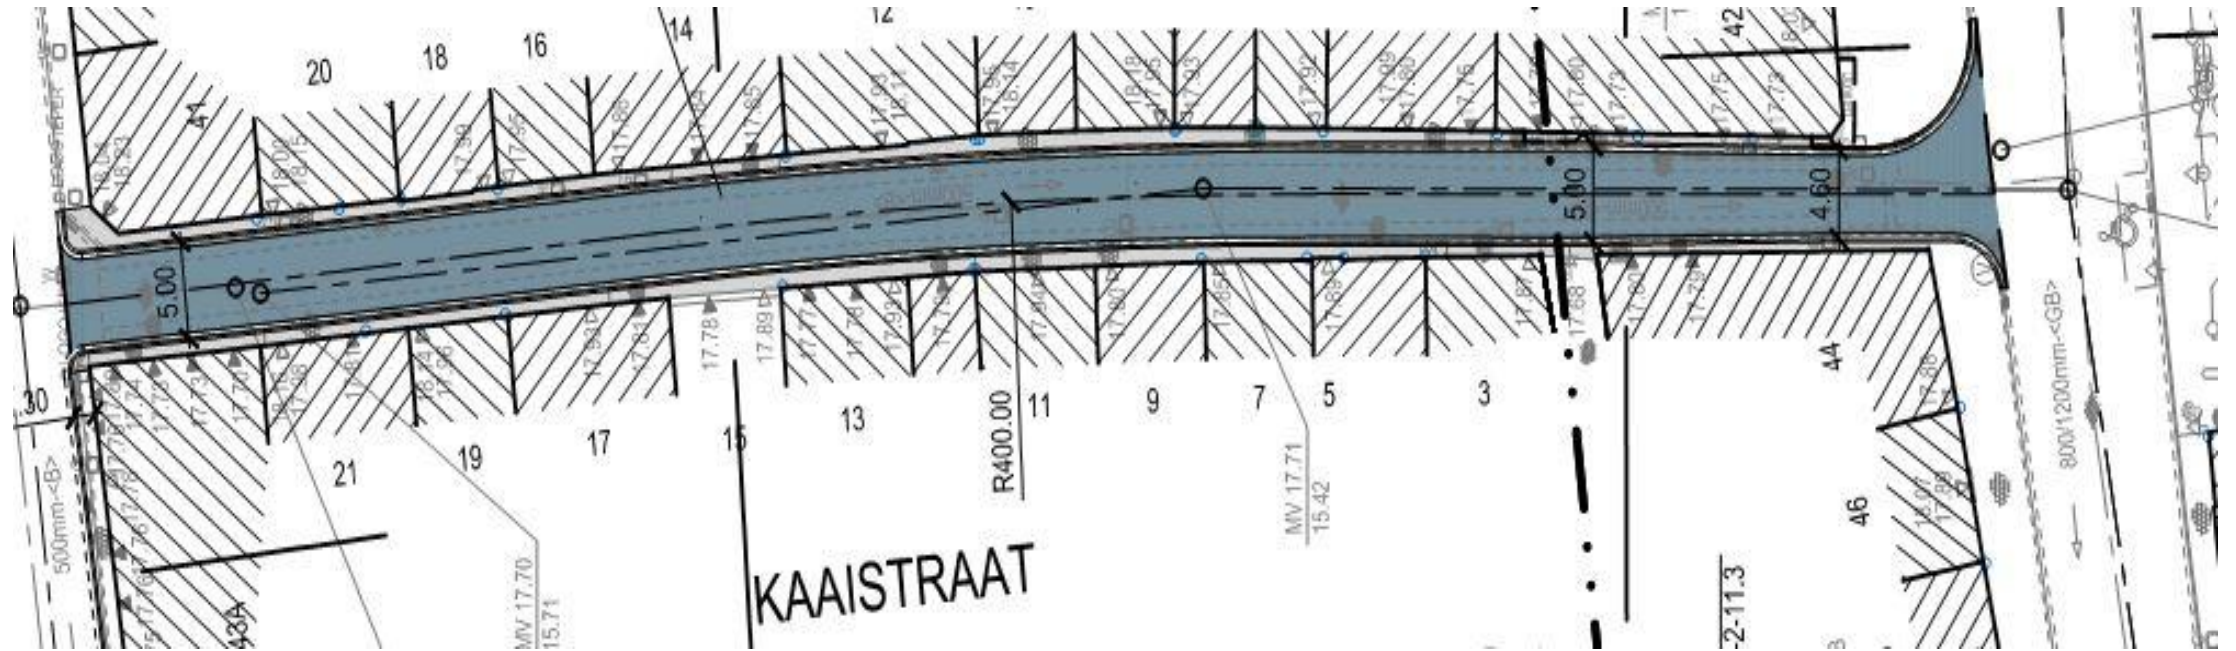

Kaaistraat