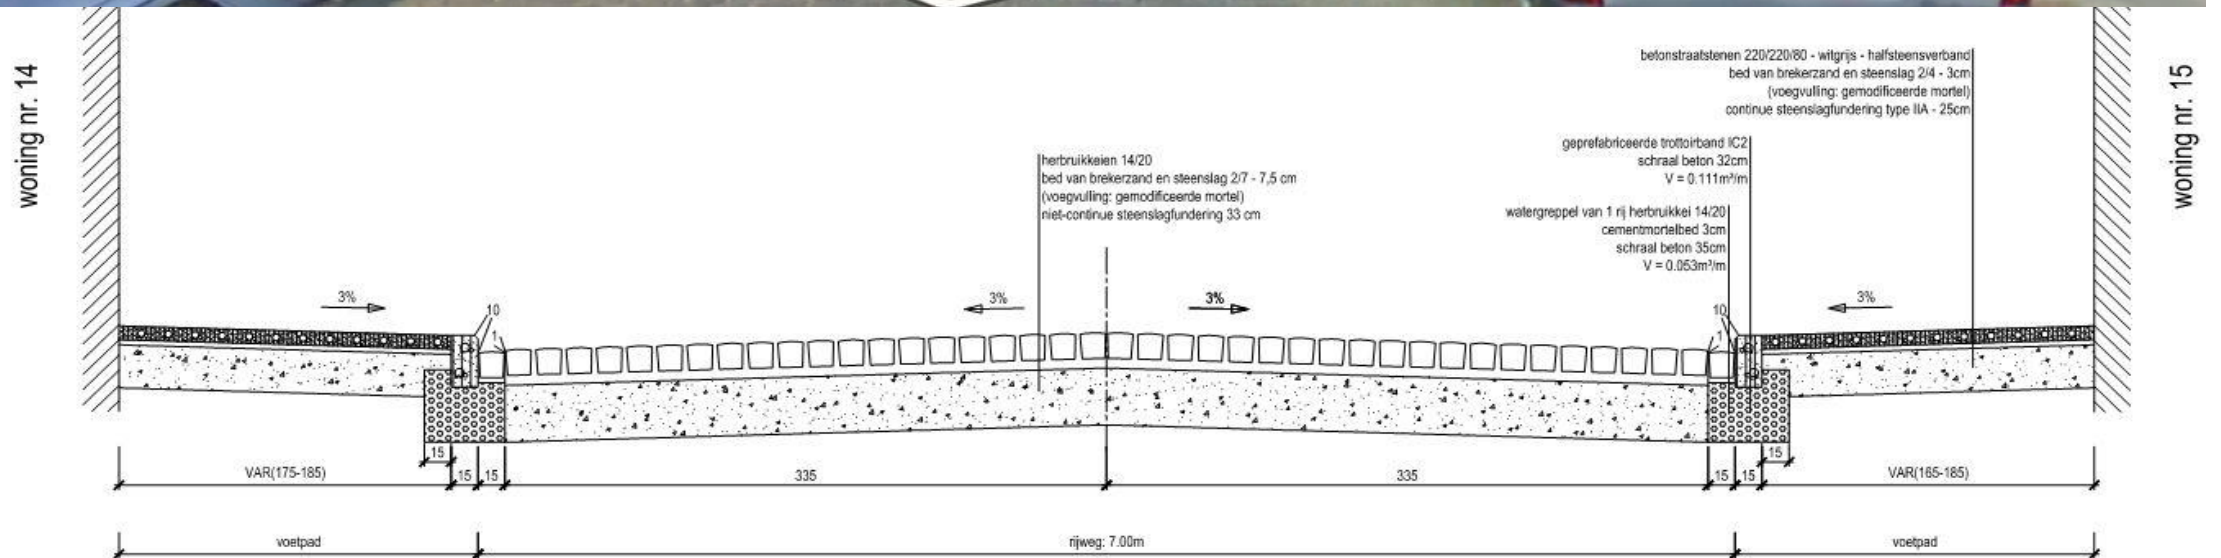

Collector overwelfde
leperlee Lot 2B

93.546 HB

Wegherstel

J. Vanderghotelaan

Plumerlaan

Minneplein

Minneplein

Veemarkt