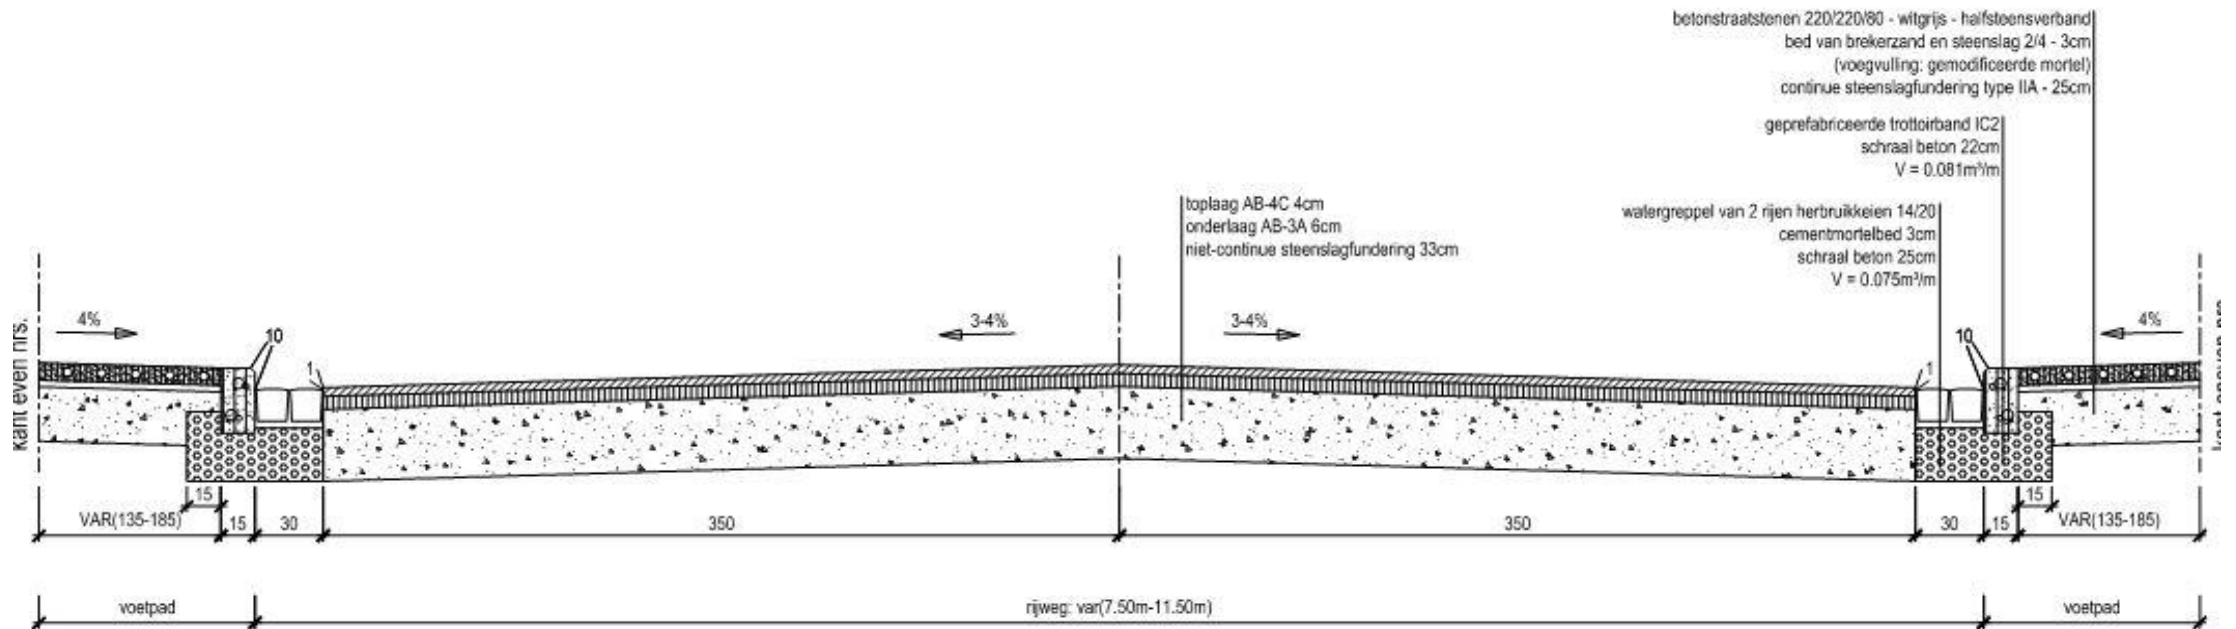

t.h.v. uitbreiding groenzone in Veemarkt

Nijverheidstraat

Masscheleinlaan (Noord)

Masscheleinlaan (Zuid)

Masscheleinlaan grondplan

Slachthuisstraat

Surmont De Volsberghestraat

Brakkestraat