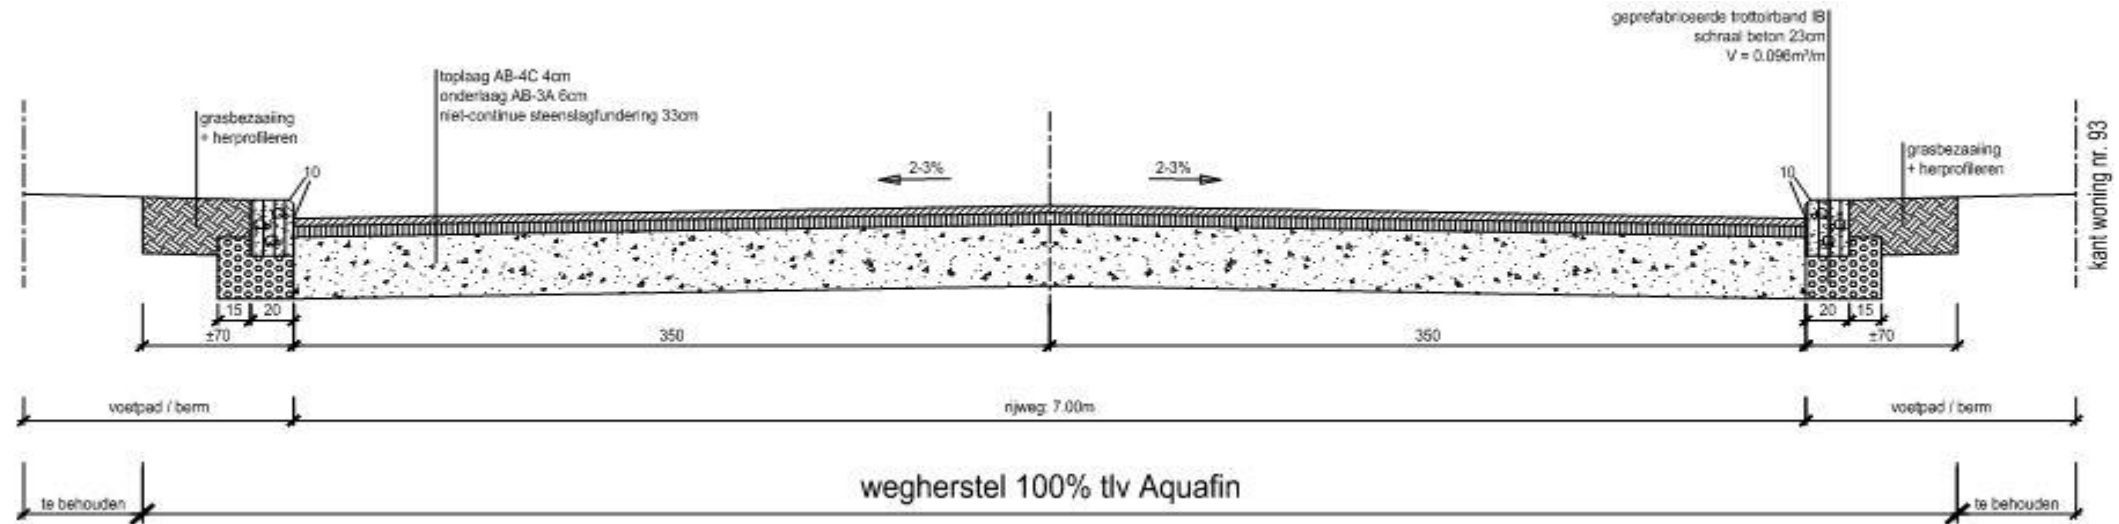

Collector overwelfde
leperlee Lot 2B

93.546 HB

Wegherstel

J. Vanderghotelaan

Plumerlaan

Minneplein

Minneplein

Veemarkt