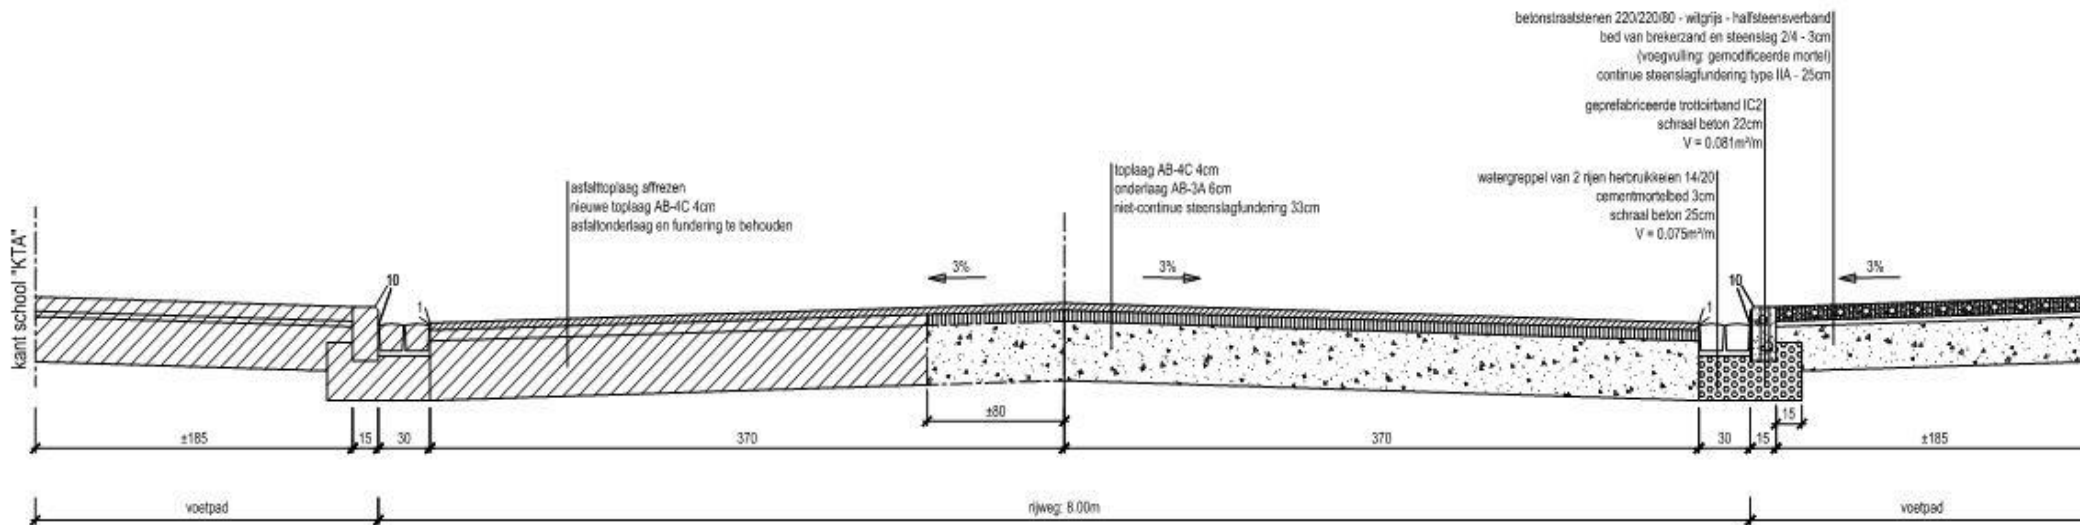

Collector overwelfde
leperlee Lot 2B

93.546 HB

Wegherstel

J. Vanderghotelaan

Plumerlaan

Minneplein

Minneplein

Veemarkt