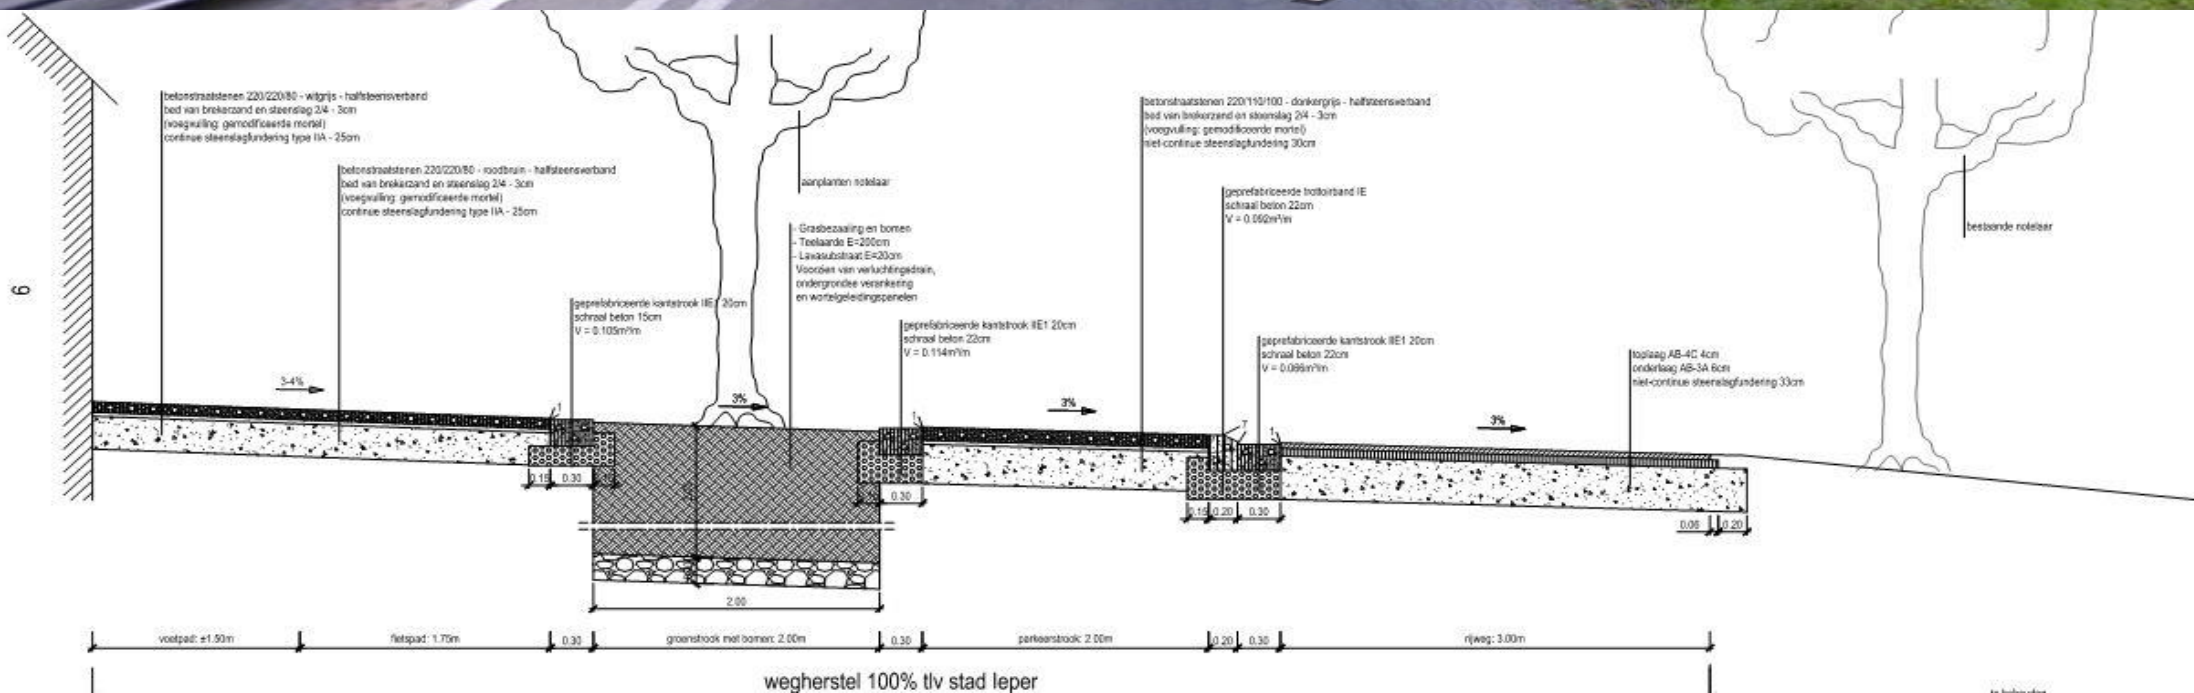

Masscheleinlaan (Noord)