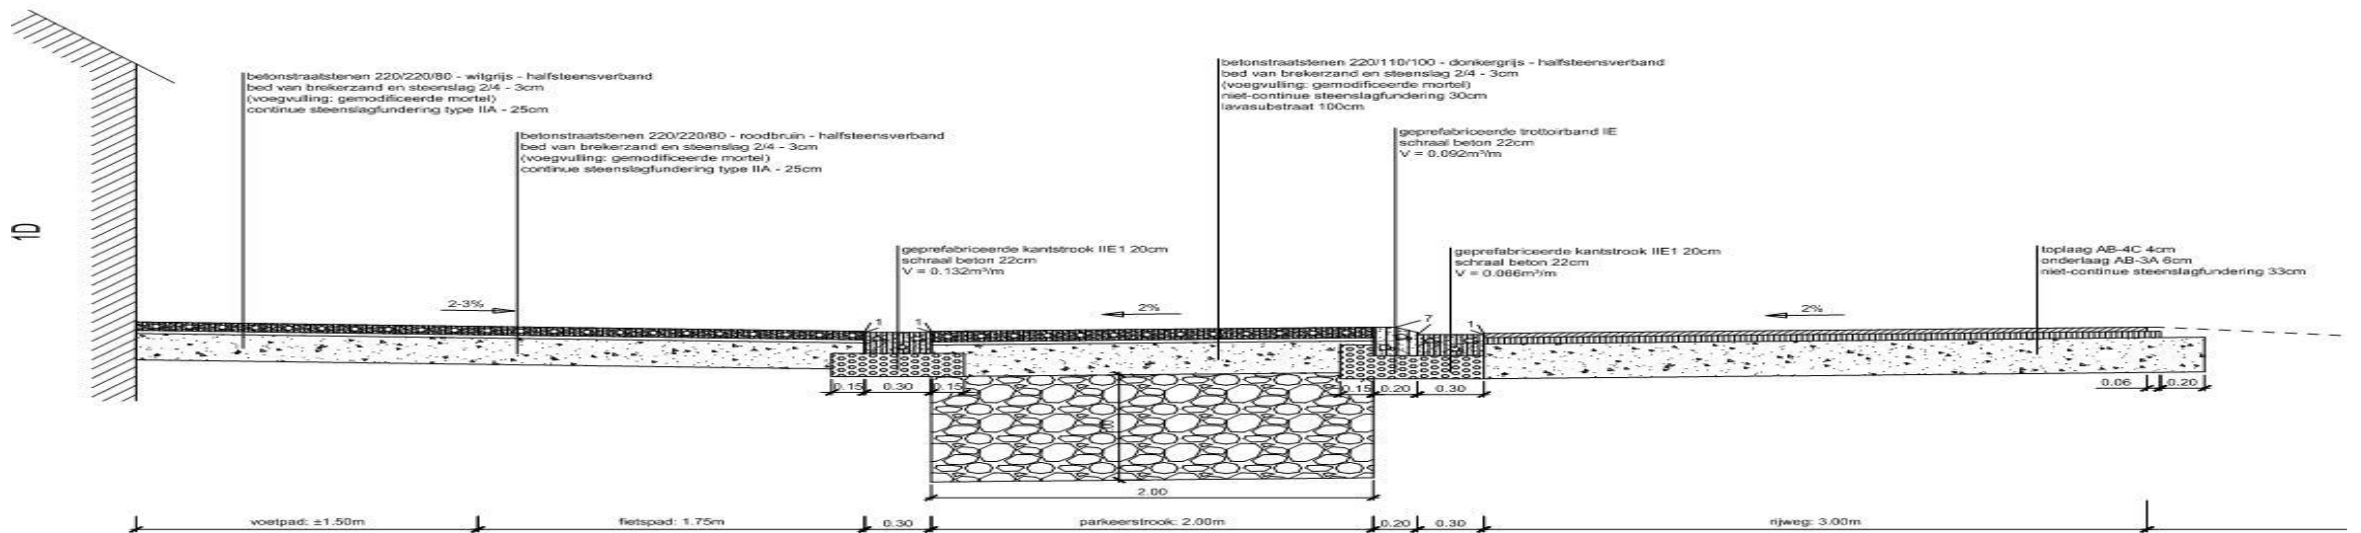

t.h.v. uitbreiding groenzone in Veemarkt

Nijverheidstraat

Masscheleinlaan (Noord)

Masscheleinlaan (Zuid)

Masscheleinlaan grondplan

Slachthuisstraat

Surmont De Volsberghestraat

Brakkestraat