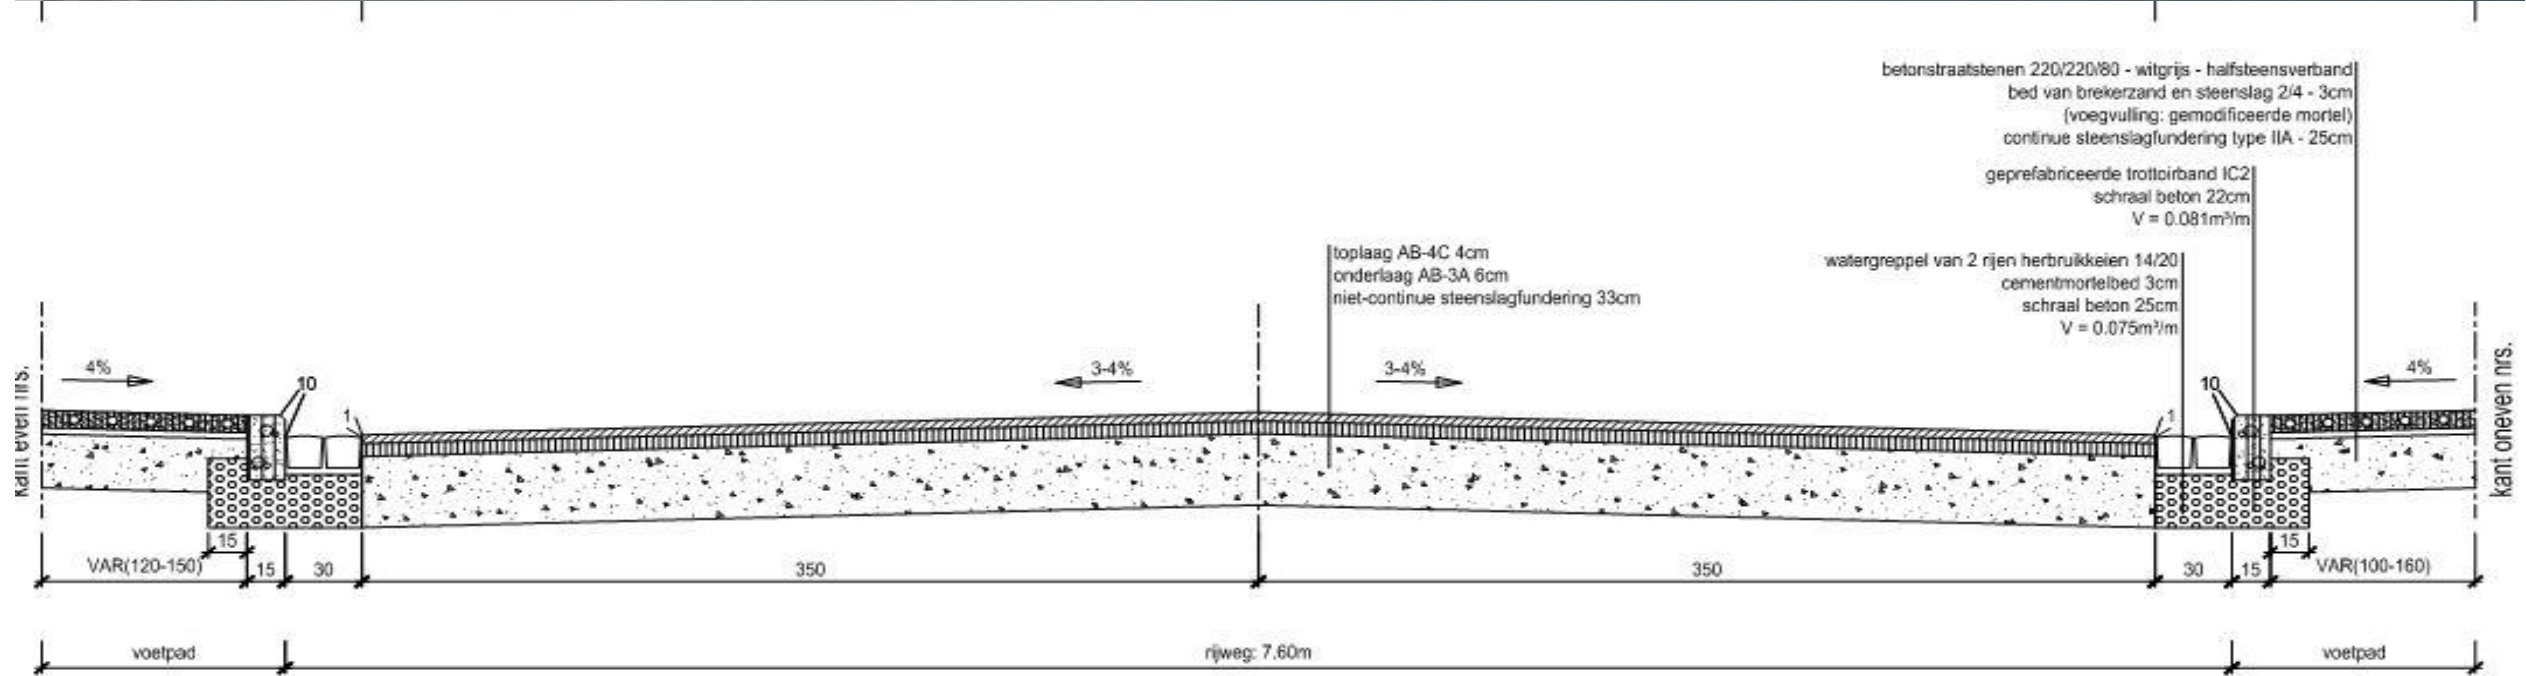

t.h.v. uitbreiding groenzone in Veemarkt

Nijverheidstraat

Masscheleinlaan (Noord)

Masscheleinlaan (Zuid)

Masscheleinlaan grondplan

Slachthuisstraat

Surmont De Volsberghestraat

Brakkestraat