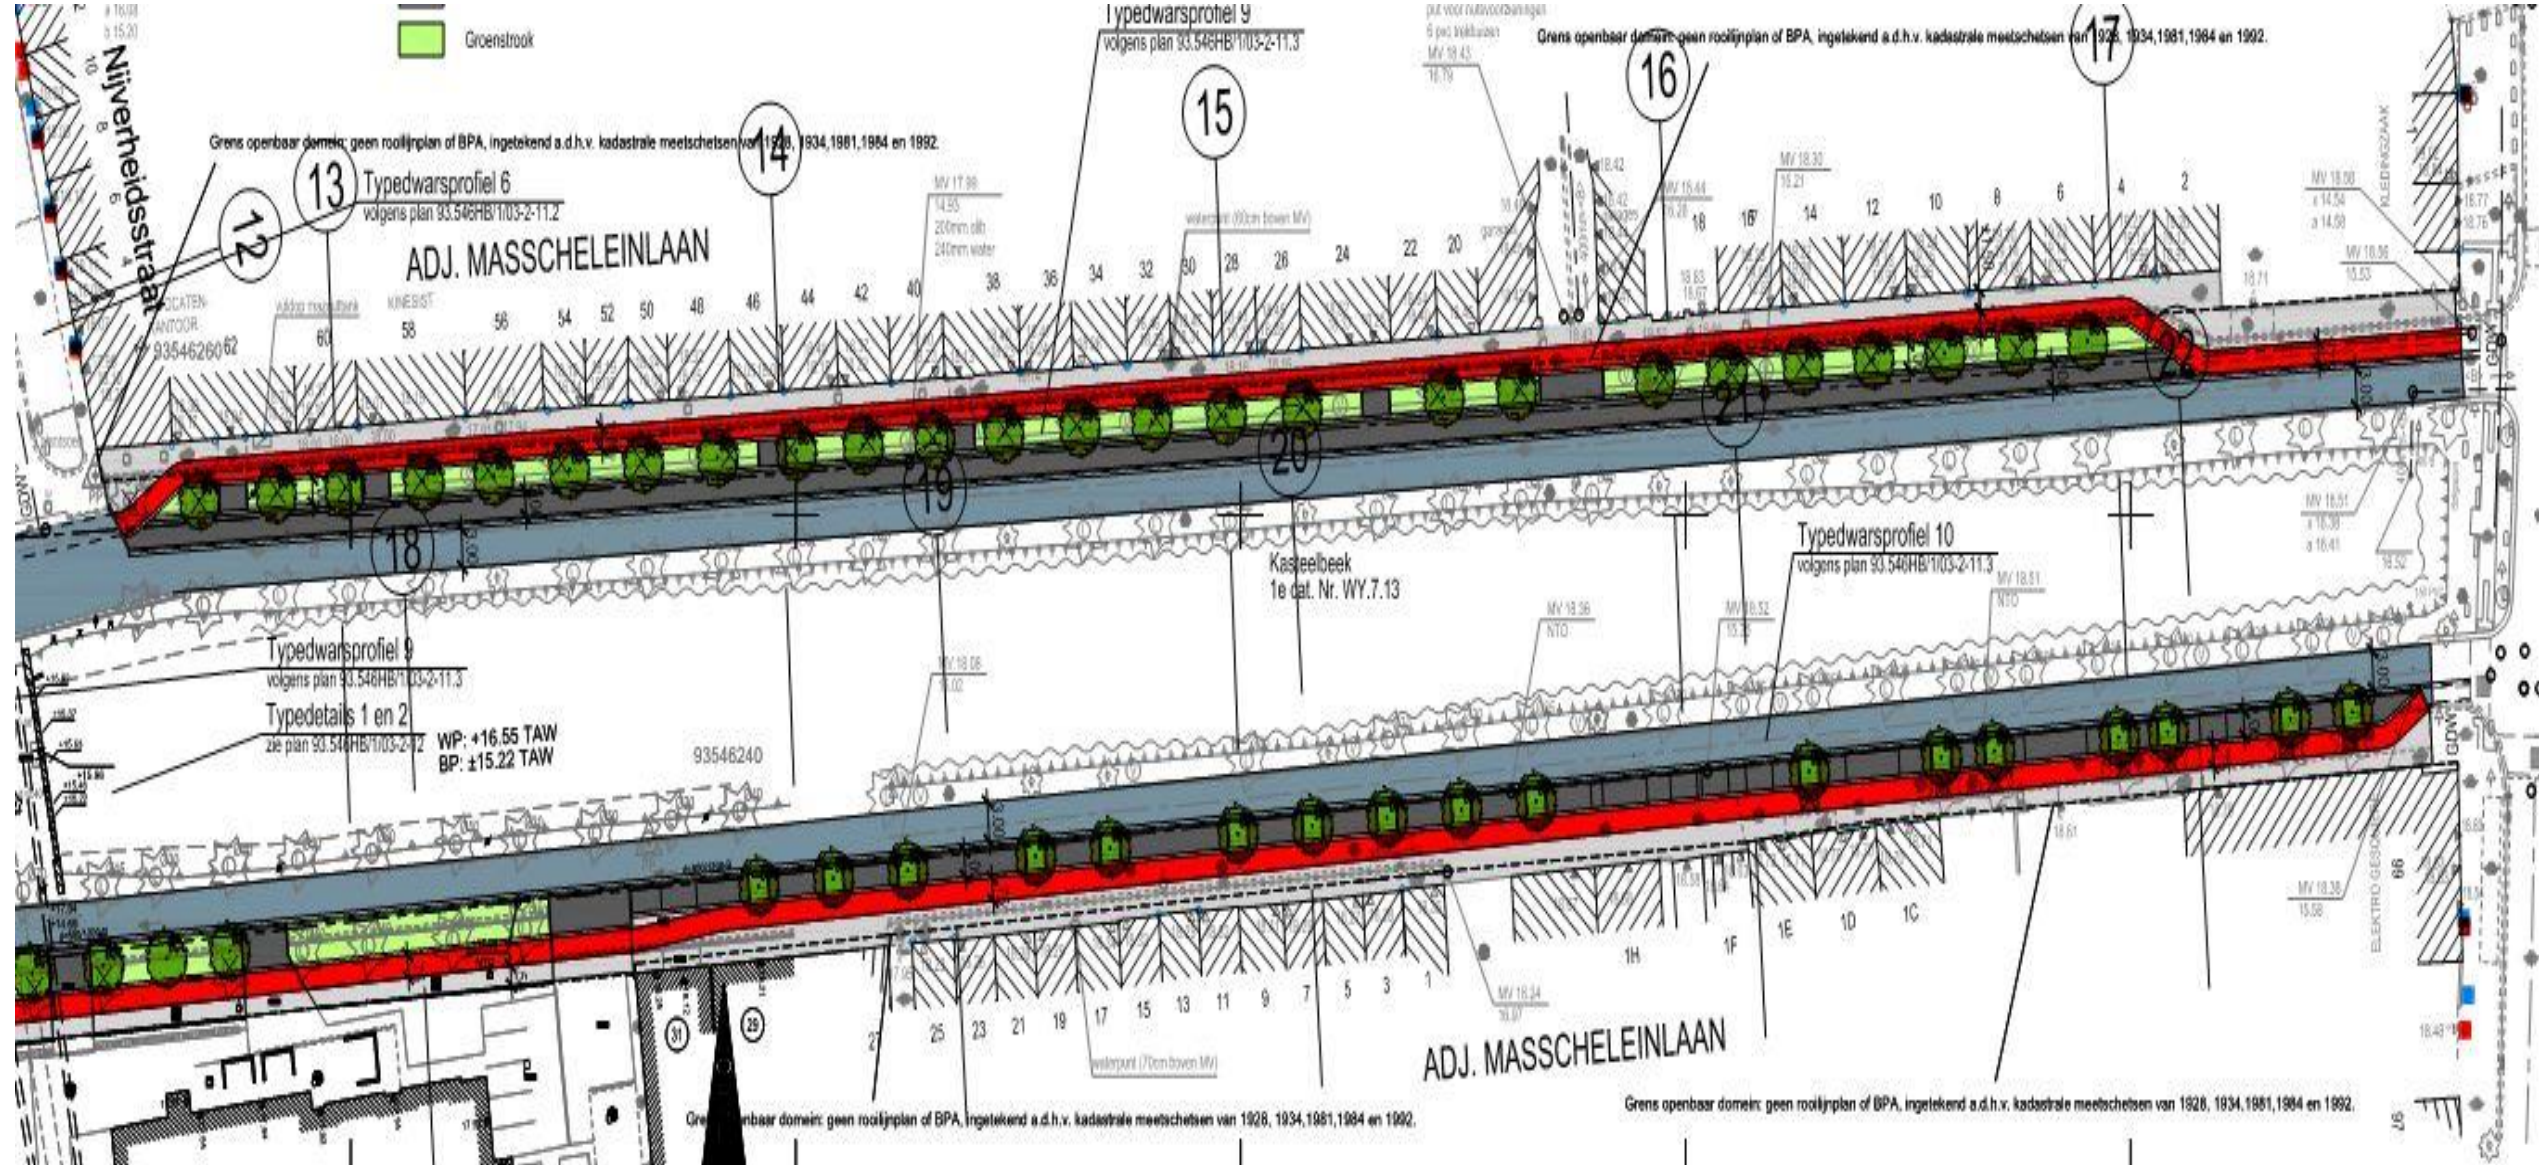

t.h.v. uitbreiding groenzone in Veemarkt

Nijverheidstraat

Masscheleinlaan (Noord)

Masscheleinlaan (Zuid)

Masscheleinlaan grondplan

Slachthuisstraat

Surmont De Volsberghestraat

Brakkestraat