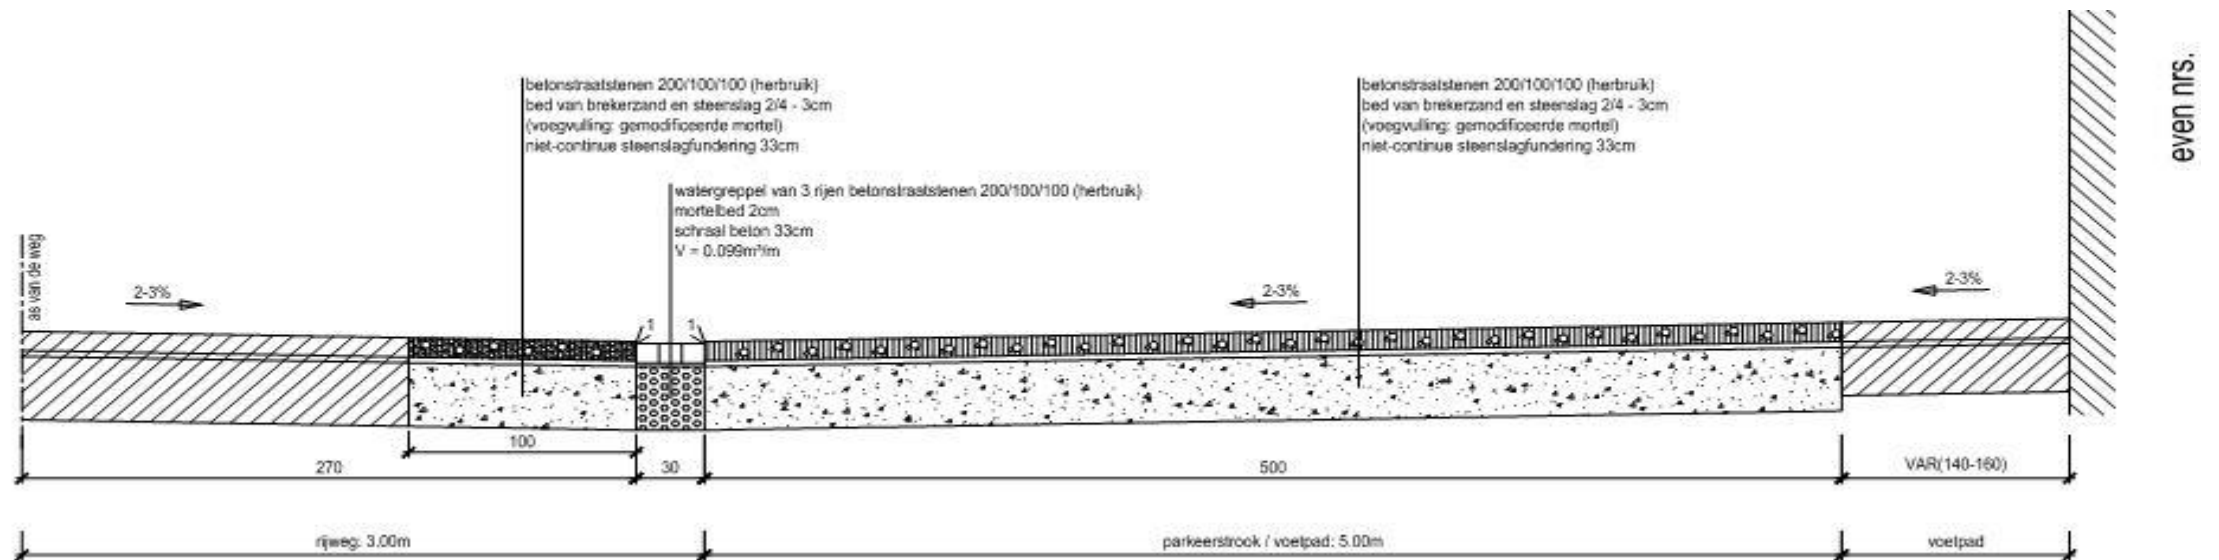

Nijverheidstraat