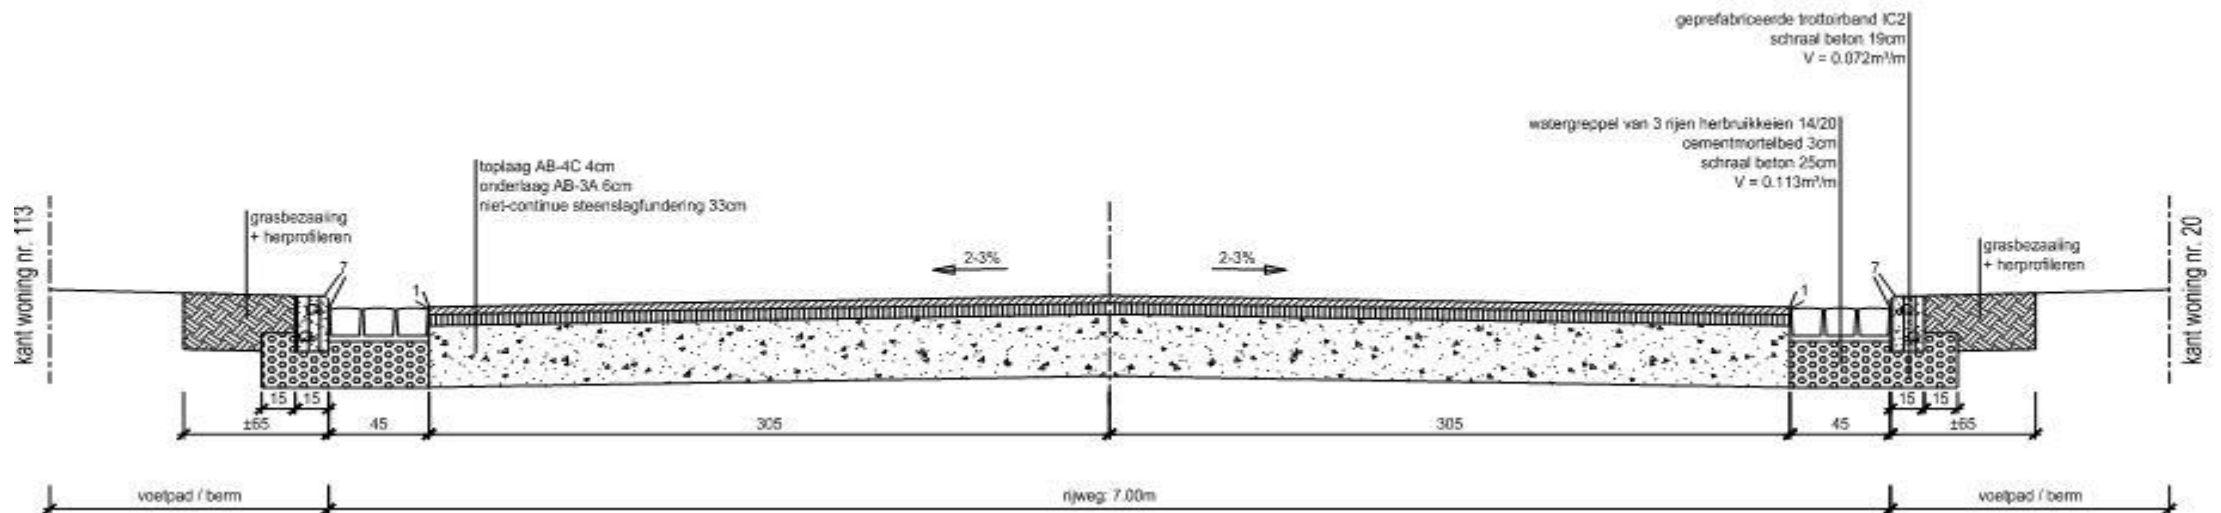

Collector overwelfde
leperlee Lot 2B

93.546 HB

Wegherstel

J. Vanderghotelaan

Plumerlaan

Minneplein

Minneplein

Veemarkt