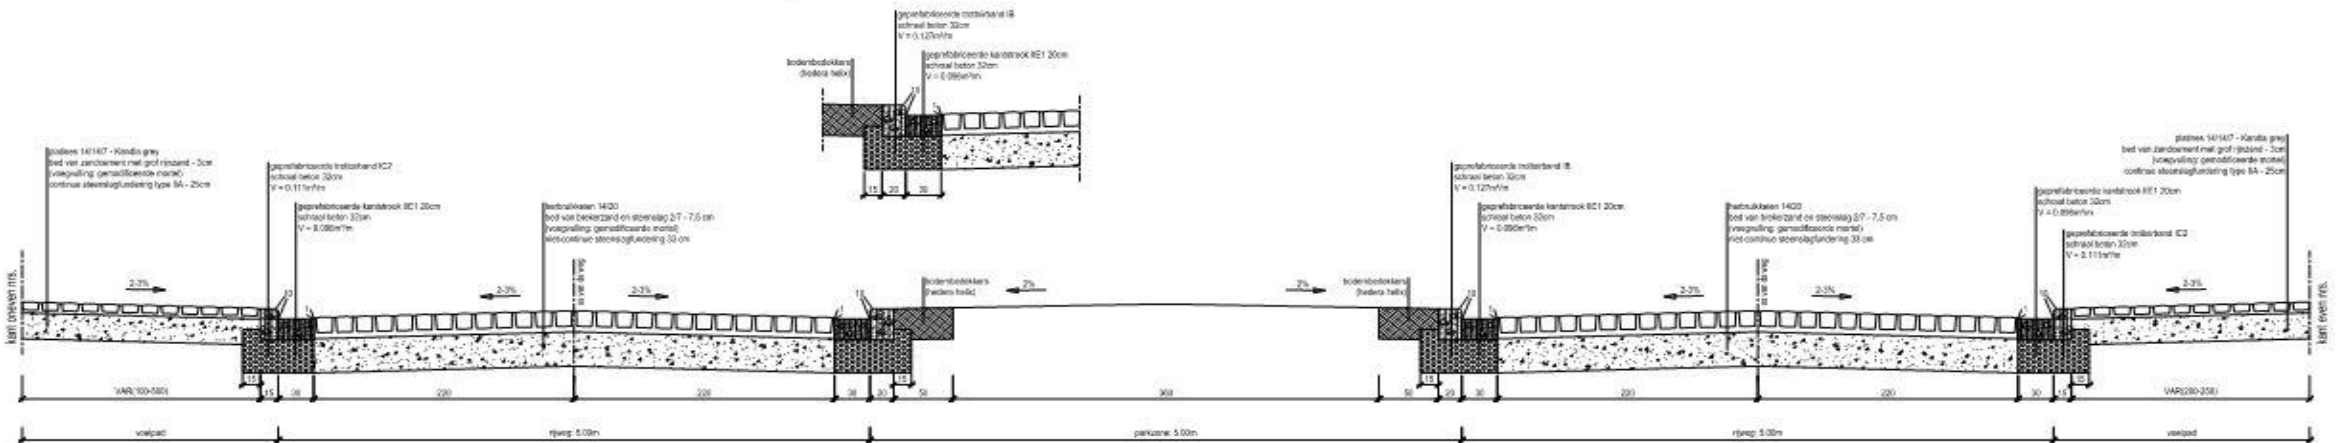

Collector overwelfde
leperlee Lot 2B

93.546 HB

Wegherstel

J. Vanderghotelaan

Plumerlaan

Minneplein

Minneplein

Veemarkt

t.h.v. uitbreiding groenzone in Veemarkt

Nijverheidstraat

Masscheleinlaan (Noord)

Masscheleinlaan (Zuid)

Masscheleinlaan grondplan

Slachthuisstraat

Surmont De Volsberghestraat

Brakkestraat