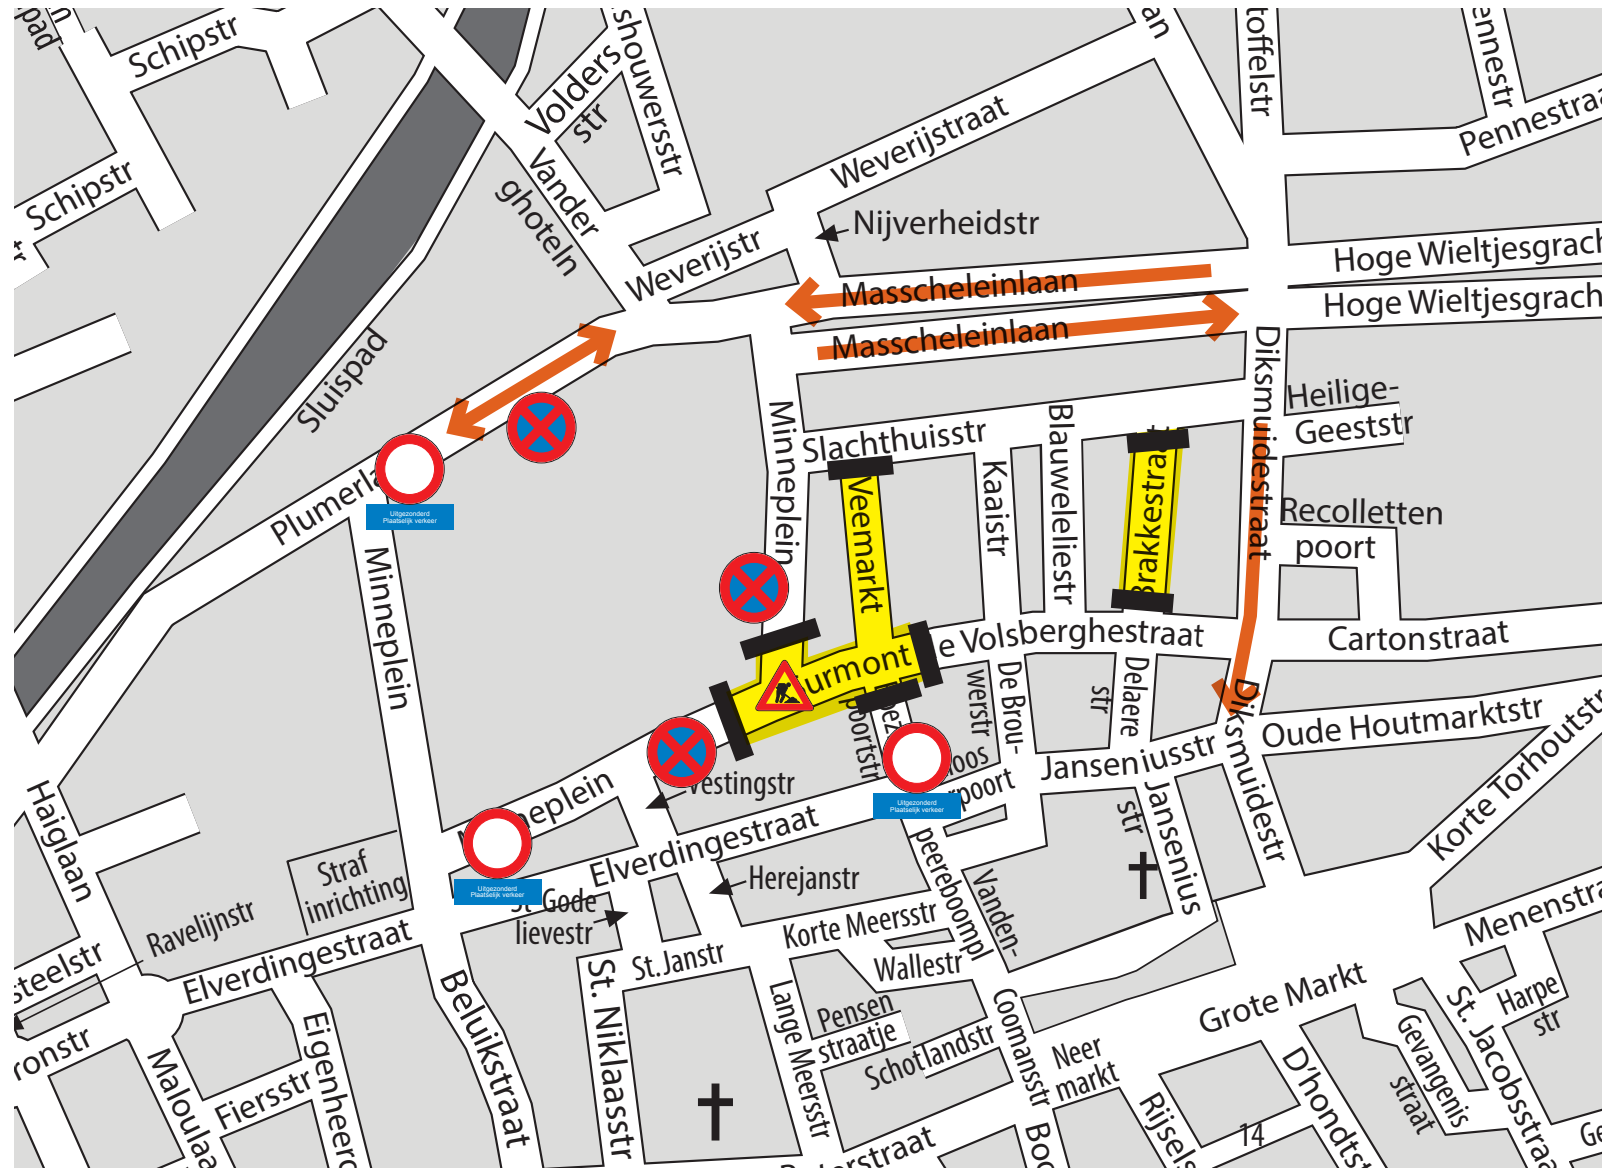

COLLECTOR WERKEN - MINNEPLEIN

LEGENDE

-  Afgesloten straat
-  Werfzone
-  Omleiding
-  Werfzone
-  uitgezonderd plaatselijk verkeer
-  parkeerverbod