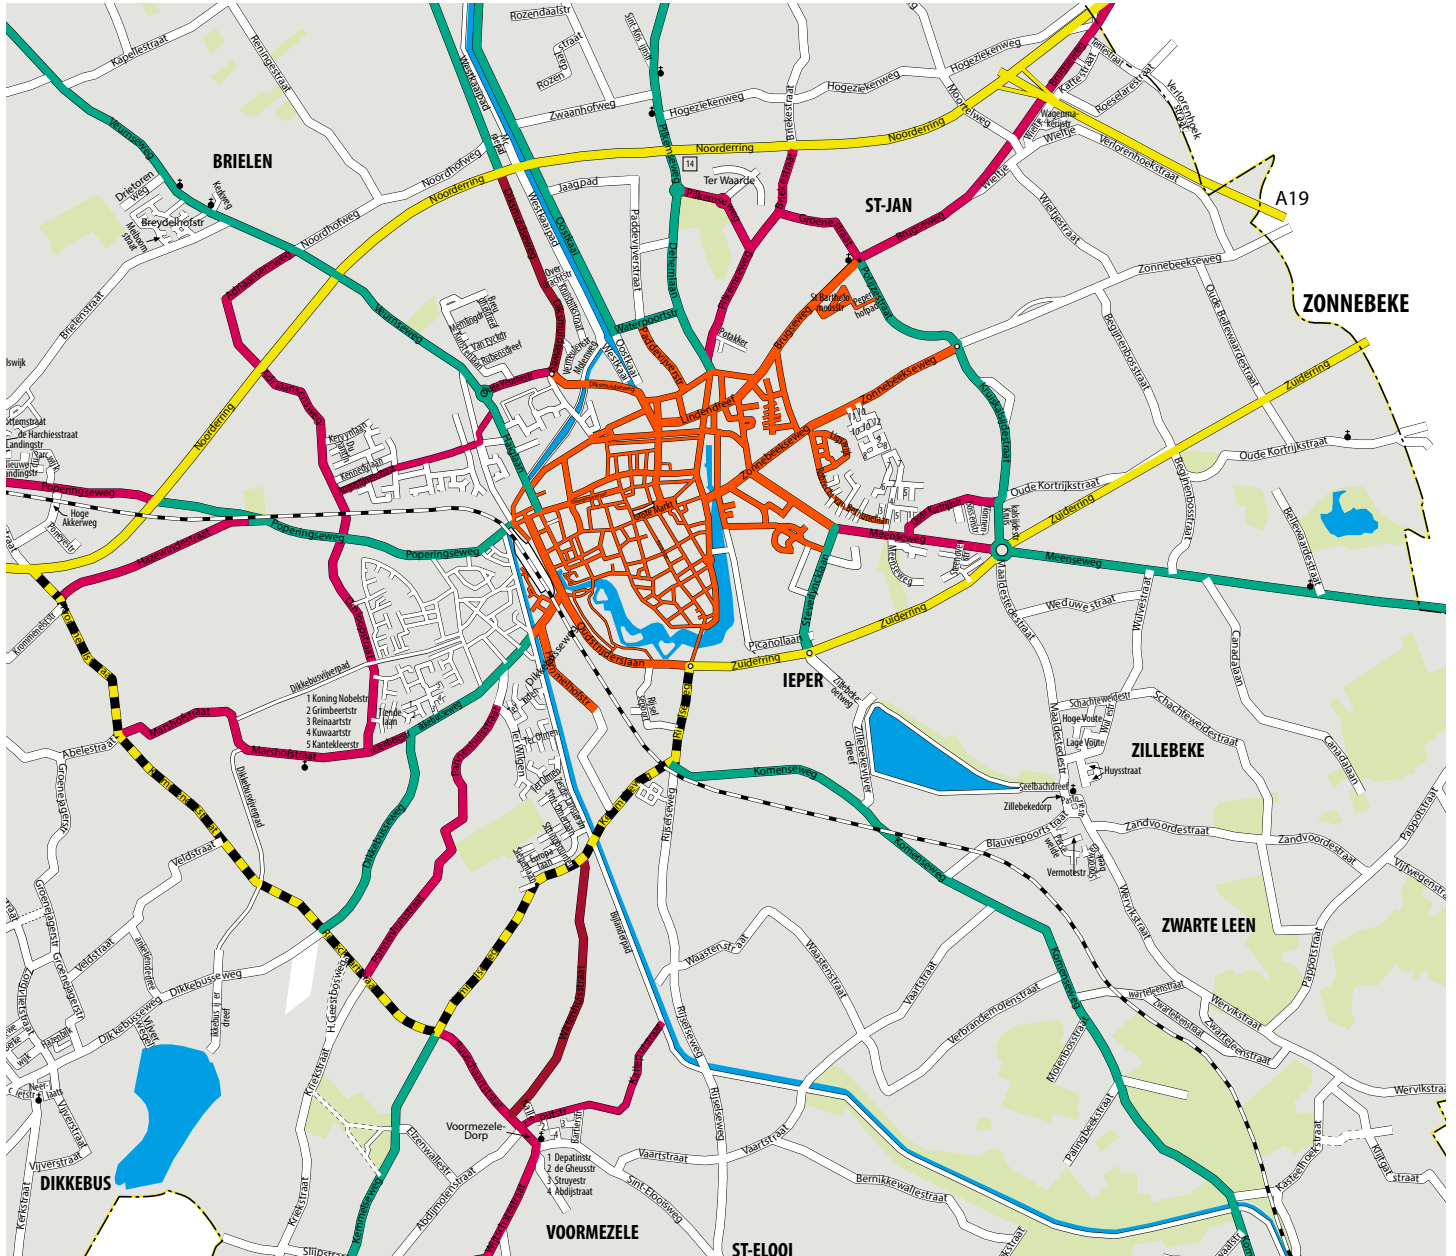

UITBREIDING ZONE VOOR TONNAGEBEPERKING

LEGENDE

-  Tonnagegebied centrum.
-  Tonnageverbod, enkel plaatselijk zwaar verkeer.
-  Toerit om tonnagezone centrum te kunnen bereiken voor zwaar verkeer met bestemming in het gebied.
-  Omleidingsroute zwaar vervoer stationsomgeving